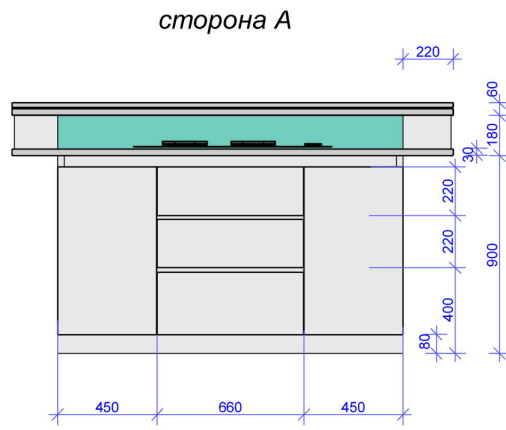

ВСЕ РАЗМЕРЫ БЕЗ УЧЕТА ЗАПАСА!

1. Все размеры уточнять непосредственно на объекте.

дата				студия интерьеров Академия Дизайна www.academstudio.ru тел: +7 (495) 968-01-77 и 8-962-446-82-63
рук. проекта				
дизайнер	Шлепченко Дарья			
заказчик	Кириталова Сергей			кухонный остров <table border="1" style="float: right;"> <tr> <td>стадия</td> <td>лист</td> <td>листов</td> </tr> <tr> <td></td> <td>22</td> <td></td> </tr> </table>