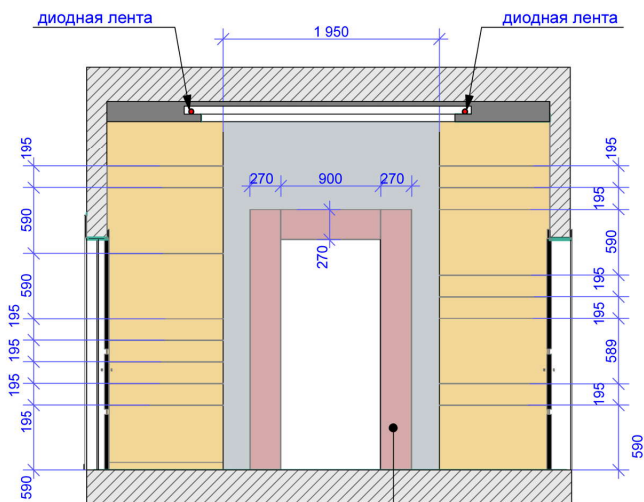

сторона Л

Условные обозначения

	керамогранит на стенах <i>charme gardenia orchidea mix dark 590 / 1175 ,195/1175 - 32 м.кв.</i>
	Покраска тип 2 - 25 м.кв.
	зеркало 8,9 м.кв.

мраморный портал

Холл

1. Все размеры уточнять непосредственно на объекте.

дата				студия интерьеров Академия Дизайна www.academstudio.ru тел: +7 (495) 968-01-77 и 8-962-446-82-63			
рук.проекта							
дизайнер	Шевченко Дарья						
заказчик	Каратаев Сергей			развертки К,Л,М,Н			
					стадия	лист	листов
					19	21