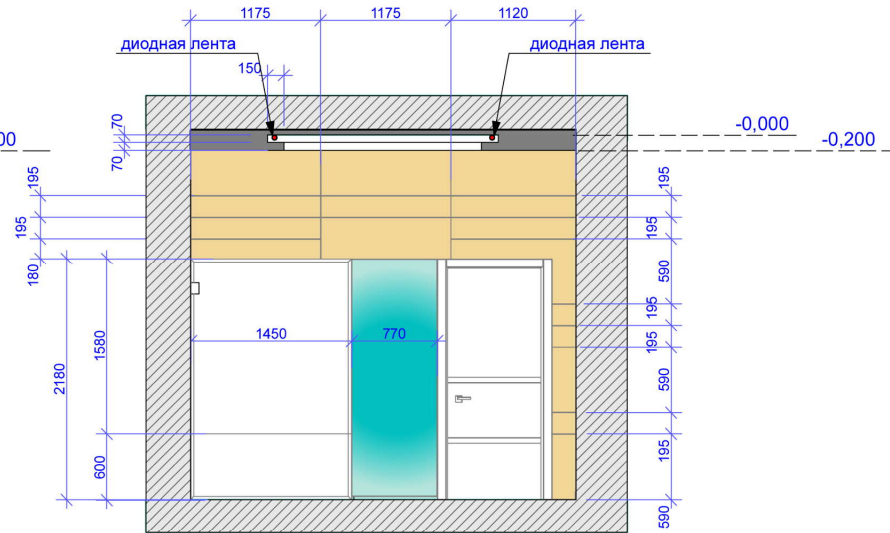

сторона К

Условные обозначения

	керамогранит на стенах <i>charme gardenia orchidea mix dark 590 / 1175 ,195/1175 - 32 м.кв.</i>
	Покраска тип 2 - 25 м.кв.
	зеркало 8,9 м.кв.

мраморный портал

Холл

1. Все размеры уточнять непосредственно на объекте.

дата				студия интерьеров Академия Дизайна www.academstudio.ru тел: +7 (495) 968-01-77 и 8-962-446-82-63			
рук.проекта							
дизайнер	Шевченко Дарья						
заказчик	Каратаев Сергей			развертки К,Л,М,Н			
					стадия	лист	листов
					19	21