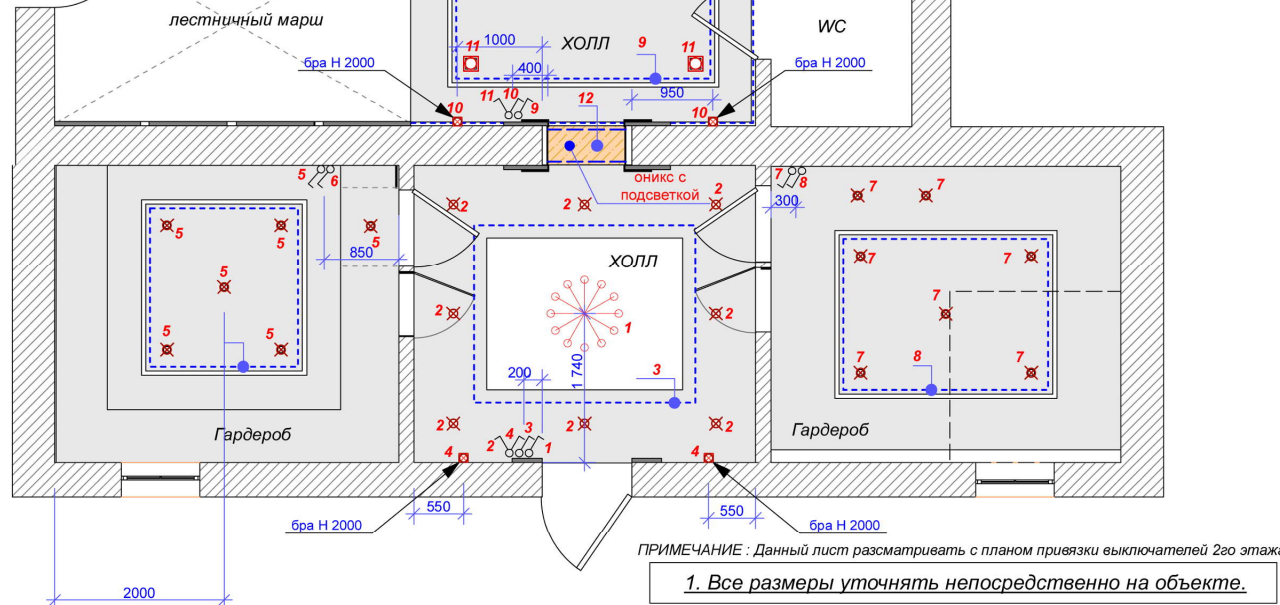

ПРИМЕЧАНИЕ : Данный лист рассматривать с планом привязки выключателей 2го этажа

1. Все размеры уточнять непосредственно на объекте.

Высота всех выключателей 850 от готового пола, кроме указанных иначе.

1й этаж

ВСЕ РАЗМЕРЫ БЕЗ УЧЕТА ЗАПАСА!

дата				
рук.проекта				
дизайнер	Шевченко Дарья			студия интерьеров Академия Дизайна www.academystudio.ru тел: +7 (495) 968-01-77 и 8-962-446-82-63
заказчик	Каратаев Сергей			План привязки выключателей 1го этажа
			стадия	лист
				9
				21