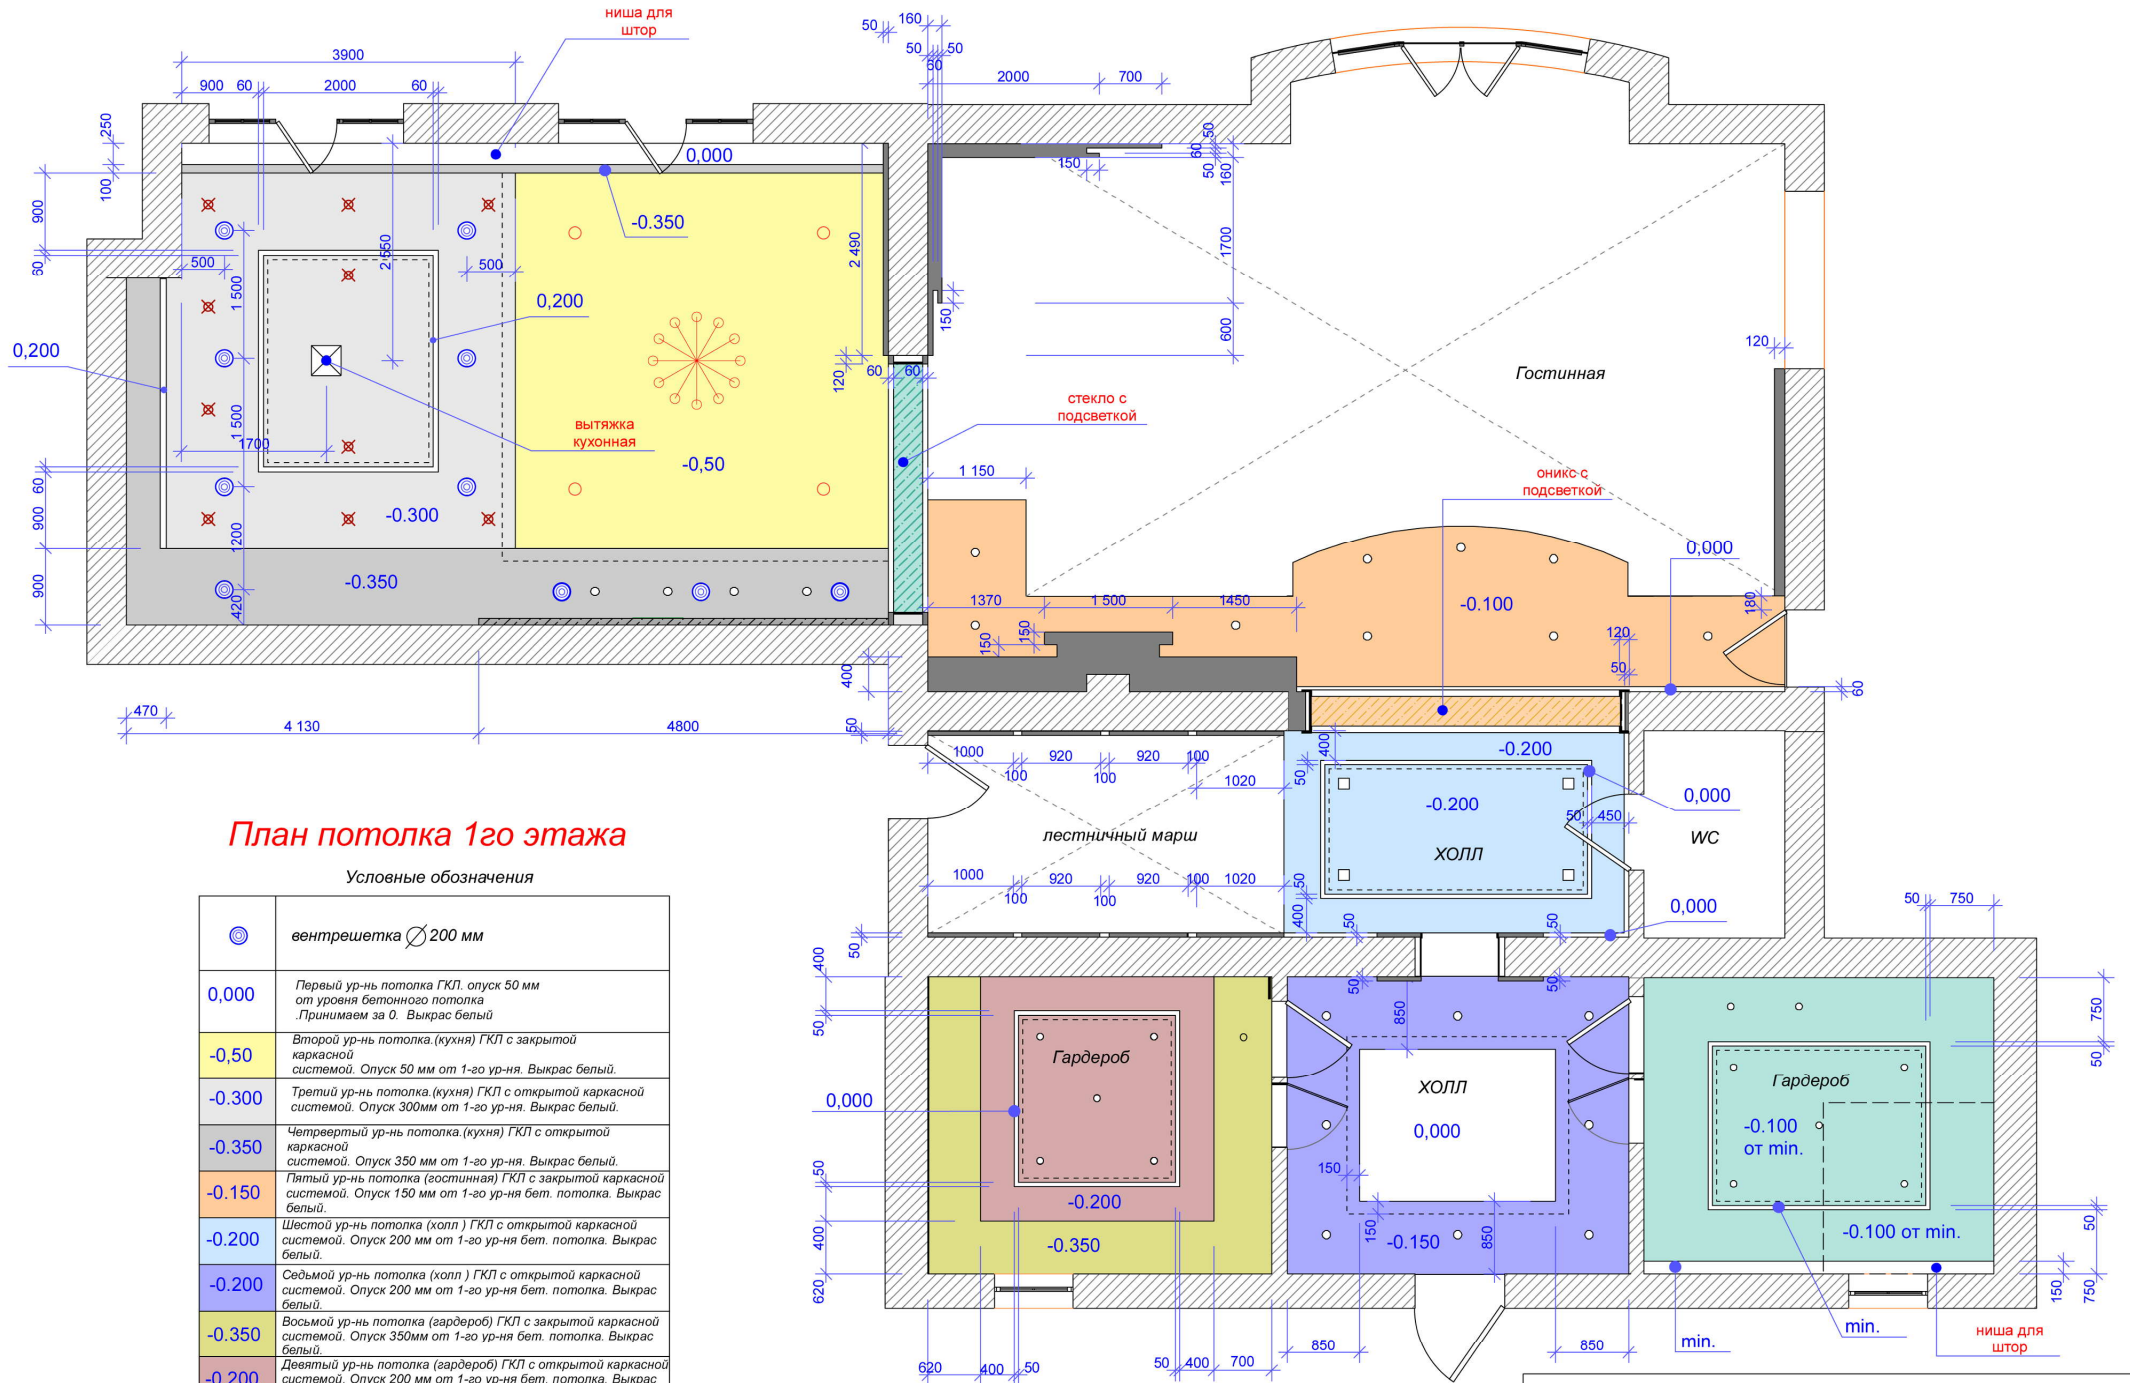

План помещения 2го этажа

Условные обозначения

	стена	
	конструкция из ГКЛ.	

1. Все размеры уточнять непосредственно на объекте.

ВСЕ РАЗМЕРЫ БЕЗ УЧЕТА ЗАПАСА!

дата				
руч. проекта				
дизайнер	Шевченко Дарья			студия интерьеров Академия Дизайна www.academystudio.ru тел: +7 (495) 968-01-77 и 8-962-446-82-63
заказчик	Каратаев Сергей			План помещения 2го этажа
		этажа	стадия	лист
				4
				21