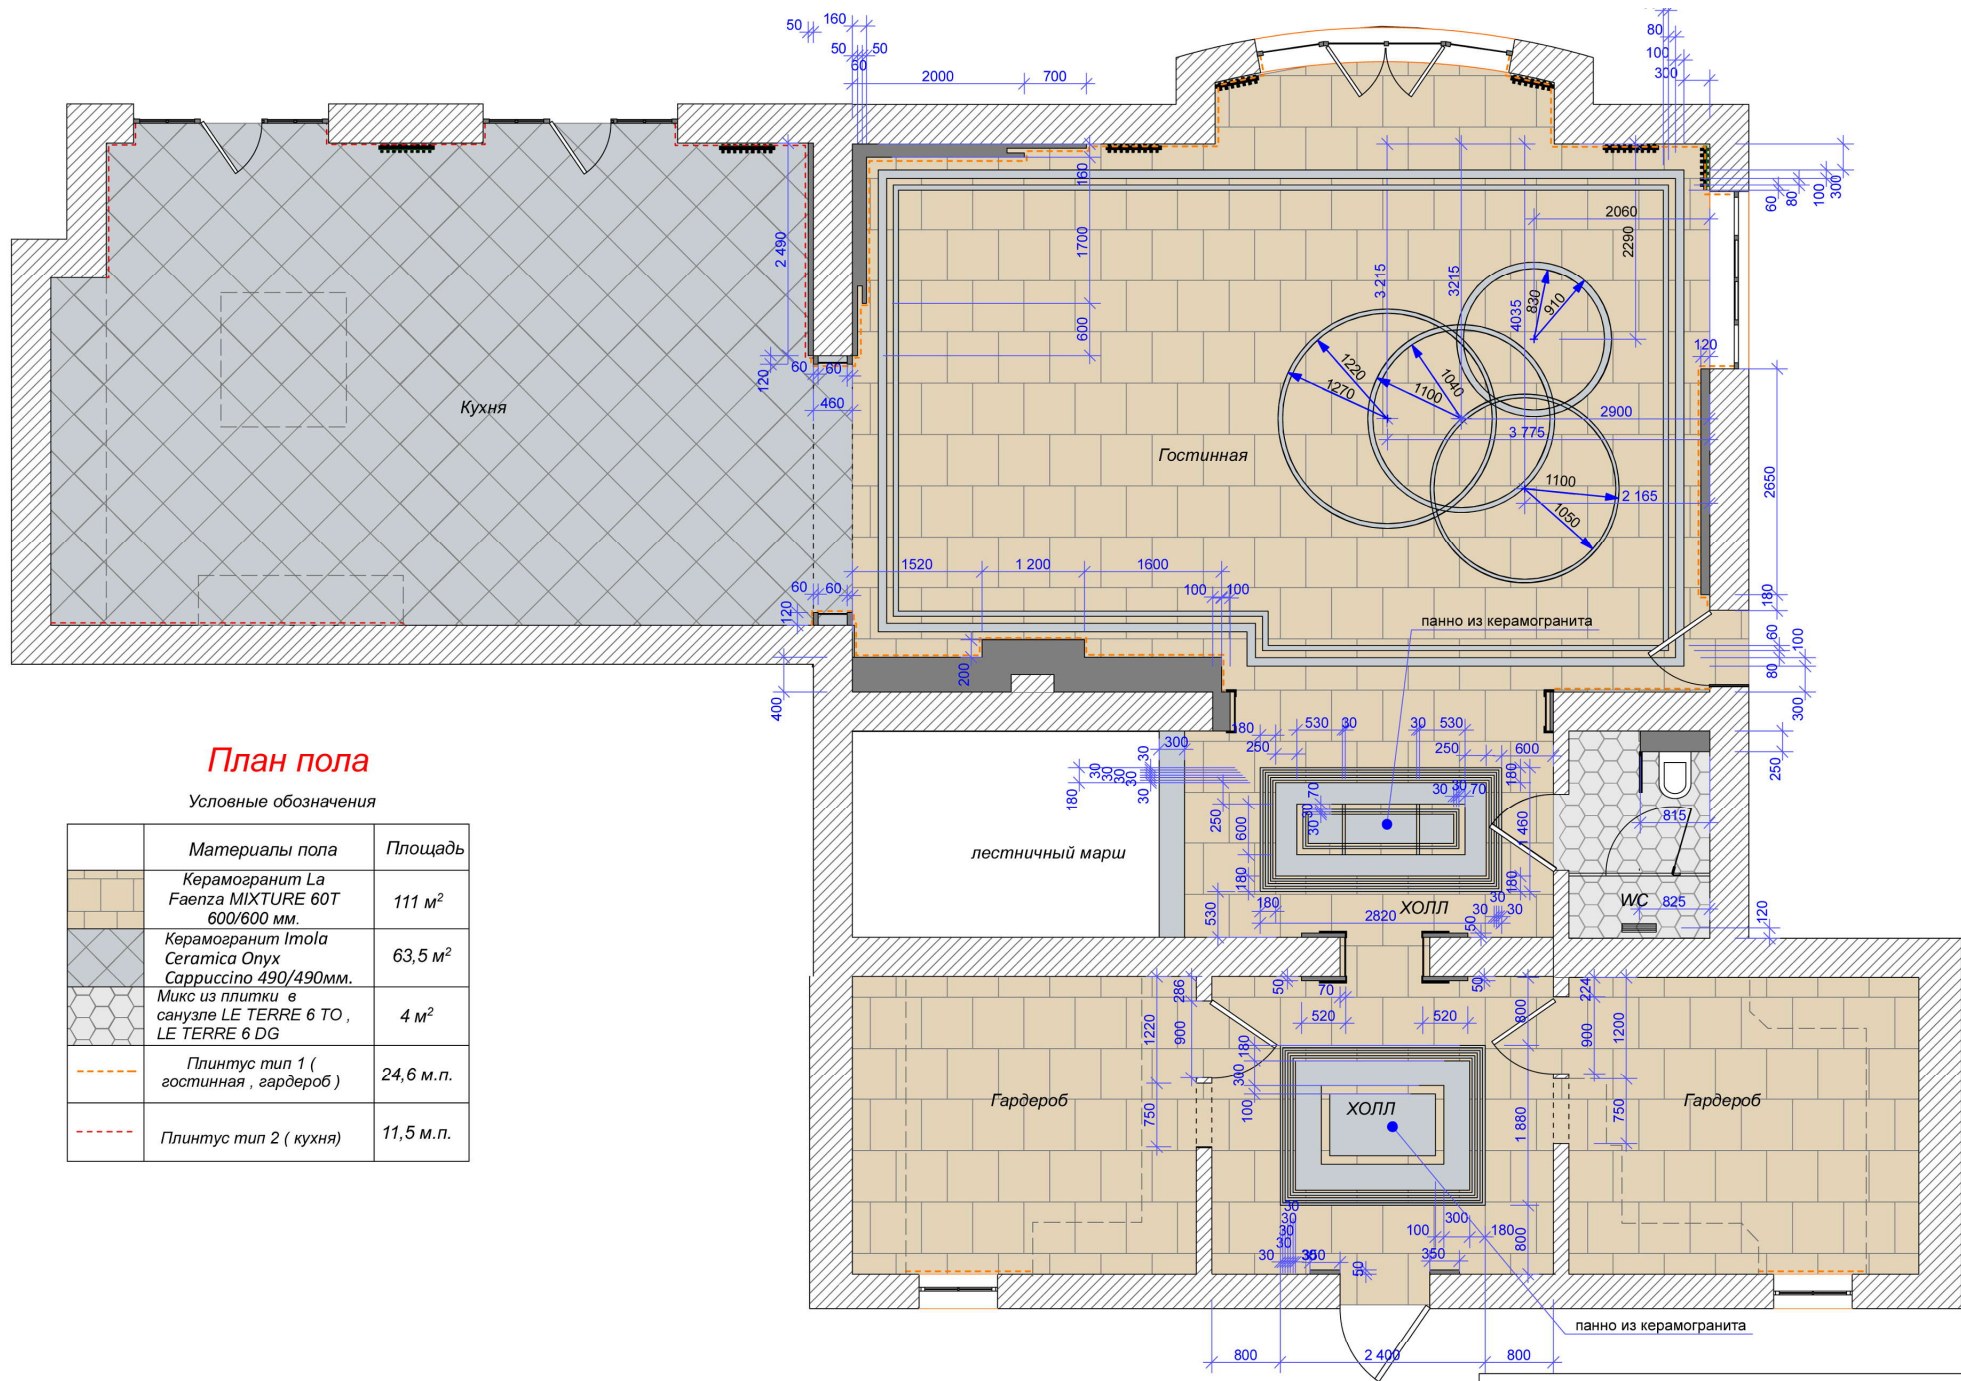

ГОСТИННАЯ

ГОСТИННАЯ

ГОСТИННАЯ

холл 1й этаж

холл 1й этаж

холл 2й этаж

холл 2й этаж

холл 2й этаж

холл

гардероб главный

гардероб главный

гардероб главный

гардероб главный

гардероб гостевой

гардероб гостевой

гардероб гостевой

План подогрева пола и размещения радиаторов

Условные обозначения

	Материалы пола	Площадь
	водяной подогрев пола	156 м ²
	радиатор Arbonia	7 шт.

1. Все размеры уточнять непосредственно на объекте.

дата				
рук. проекта				
дизайнер	Шевченко Дарья			студия интерьеров Академия Дизайна www.academystudio.ru тел: +7 (495) 968-01-77 и 8-962-446-82-63
заказчик	Каратаев Сергей			План подогрева пола и размещения радиаторов
			этаж	лист
			1	21