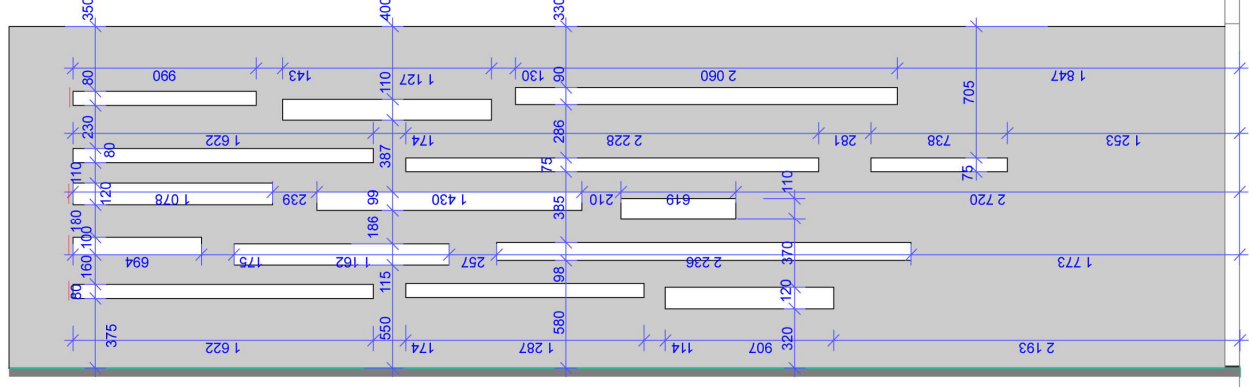

конструкция из ГКЛ №2

Условные обозначения

☒ з.в. для подсветки ниши

1. Все размеры уточнить непосредственно на объекте.

дата					
рук. проекта дизайнер	Шкелевич Дарья				
заказчик	Корпорация Сургут				
		конструкция из ГКЛ №2	стадия	лист	листов
				17	21
					М-1:30

студия интерьеров Академия Дизайна www.academystudio.ru
тел. +7 (495) 968-01-77 и 8-962-446-82-63