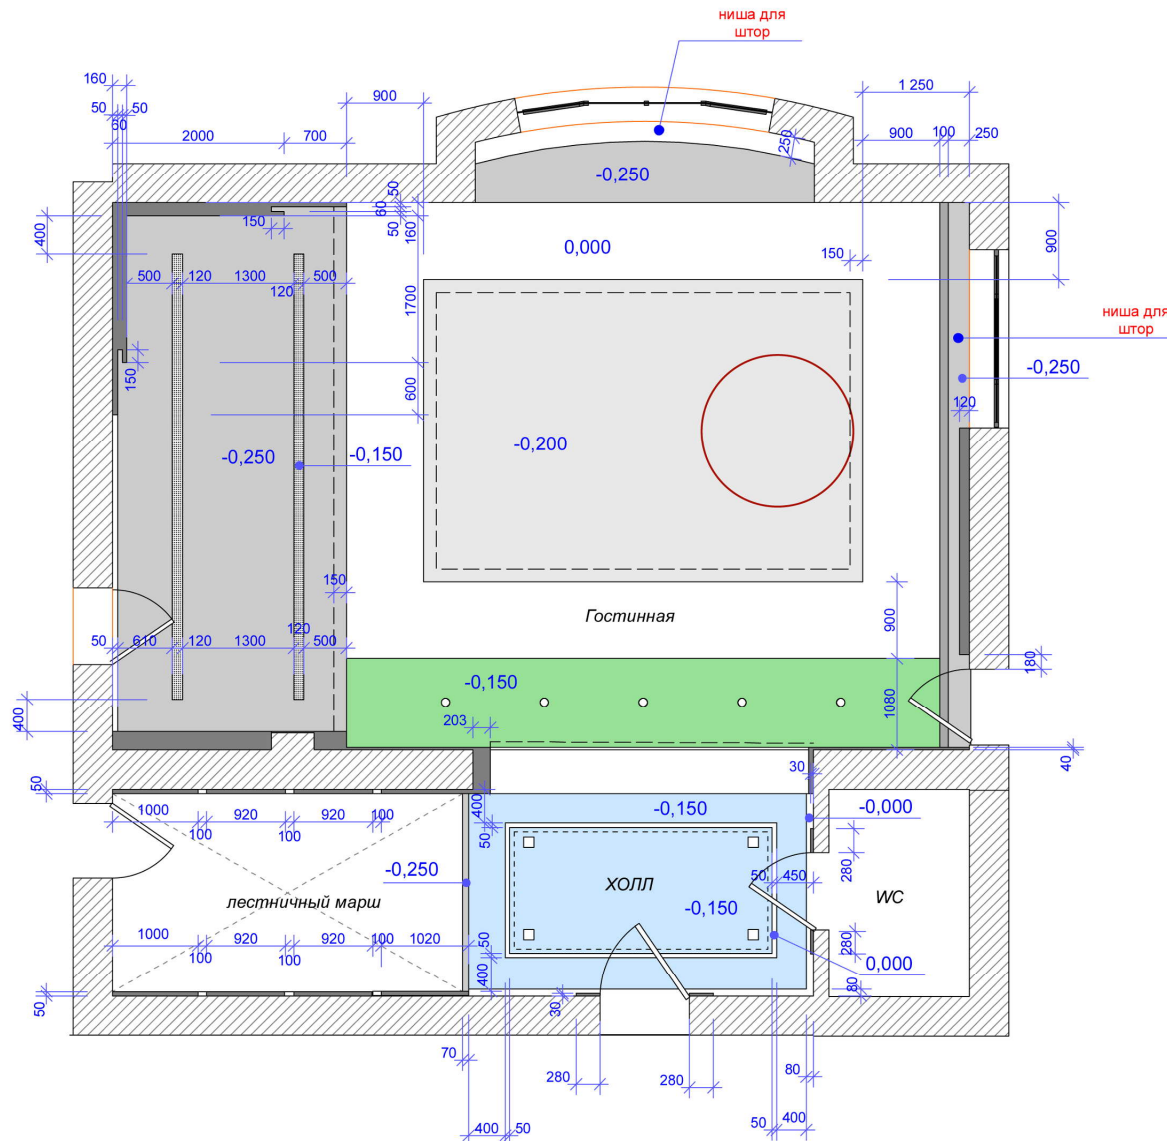

План потолка 2го этажа

Условные обозначения

0,000	Первый ур-нь потолка ГКЛ, опуск 50 мм от уровня бетонного потолка. Принимаем за 0. Выкрас белый.
-0,150	Второй ур-нь потолка (гостинная) ГКЛ с открытой каркасной системой. Опуск 150 мм от 1-го ур-ня. Выкрас белый.
-0,300	Третий ур-нь потолка (гостинная) ГКЛ с открытой каркасной системой. Опуск 300мм от 1-го ур-ня. Выкрас белый.
-0,350	Четвертый ур-нь потолка (гостинная) ГКЛ с открытой каркасной системой. Опуск 100 мм от 1-го ур-ня. Выкрас белый.
-0,150	Пятый ур-нь потолка (холл) ГКЛ с открытой каркасной системой. Опуск 150 мм от 1-го ур-ня бет. потолка. Выкрас белый.

1. Все размеры уточнять непосредственно на объекте.

ВСЕ РАЗМЕРЫ БЕЗ УЧЕТА ЗАПАСА!

дата				
рук.проекта				
дизайнер	Шевченко Дарья			студия интерьеров Академия Дизайна www.academstudio.ru тел: +7 (495) 968-01-77 и 8-962-446-82-63
заказчик	Каратаев Сергей			План потолка 2го этажа
			этаж	стадия лист листов
				6 21