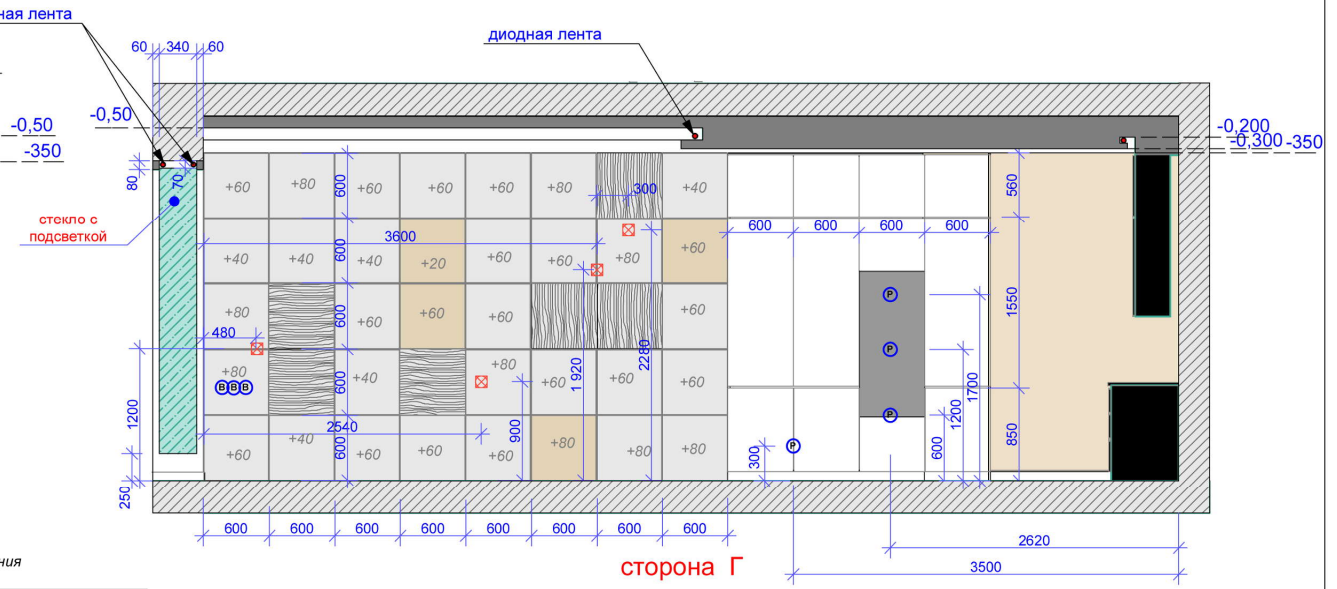

аквариум

Условные обозначения

сторона Г

	Панель Antrale beach - 6 шт.
	Панели из МДФ плит.
	Панели из МДФ плит.
	Декоративная штук. 12м.кв.
	Покраска 12,6 м.кв.

1. Все размеры уточнять непосредственно на объекте.

дата				
рук.проекта				
дизайнер	Шваченко Дарья			
заказчик	Каратаев Сергей			
студия интерьеров Академия Дизайна www.academstudio.ru тел: +7 (495) 968-01-77 и 8-962-446-82-63				
развертки А.Б.В.Г			стадия	лист
				13
				21