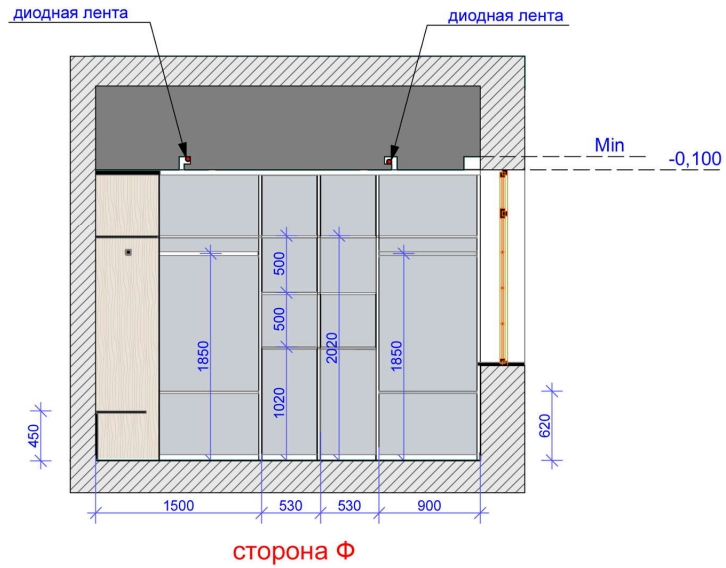

Условные обозначения

	Покраска - .38.5 м.кв.
	зеркало 2,6 м.кв.
	деревянная мебель и панели