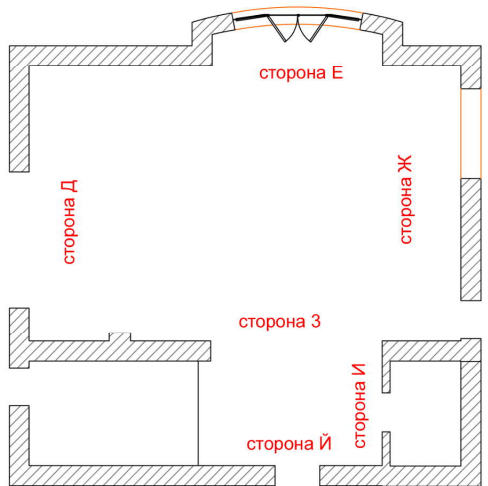

сторона Ж

сторона И (2й этаж)

сторона И (2й этаж)

оникс с подсветкой

сторона И

сторона И

Условные обозначения

	Покраска белая - 51 м.кв.
	обои Natpony ha030804 50,5 м.кв.
	Панель Artpole beach - 21 шт.
	керамогранит на стенах charme gardenia orchidea mix dark 590 / 1175 ,195/1175 - 32 м.кв.
	Панель Artpole Paraline (холл 2го эт.) 11 м.кв.
	Покраска тип 2 - 25 м.кв.