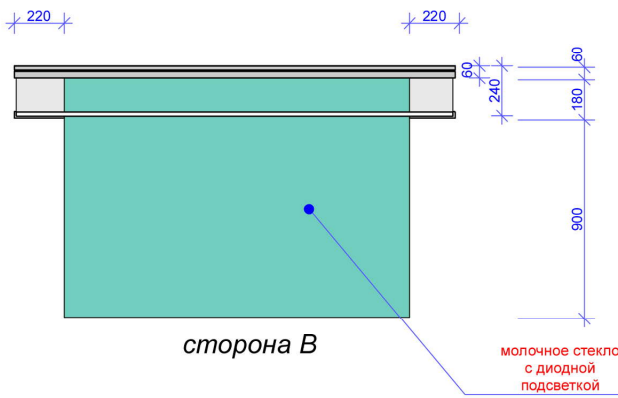

ВСЕ РАЗМЕРЫ БЕЗ УЧЕТА ЗАПАСА!

1. Все размеры уточнять непосредственно на объекте.

дата				студия интерьеров Академия Дизайна www.academstudio.ru тел: +7 (495) 968-01-77 и 8-962-446-82-63
рук. проекта				
дизайнер	Шлепченко Дарья			
заказчик	Кириталова Сергей			кухонный остров <table border="1" style="float: right;"> <tr> <td>стадия</td> <td>лист</td> <td>листов</td> </tr> <tr> <td></td> <td>22</td> <td></td> </tr> </table>