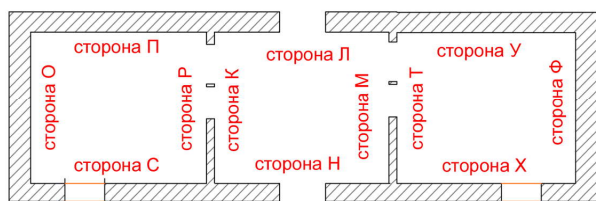

сторона М

сторона К

сторона Л

сторона Н

Условные обозначения

	керамогранит на стенах <i>charme gardenia orchidea mix dark 590 / 1175 ,195/1175 - 32 м.кв.</i>
	Покраска тип 2 - 25 м.кв.
	зеркало 8,9 м.кв.

мраморный портал