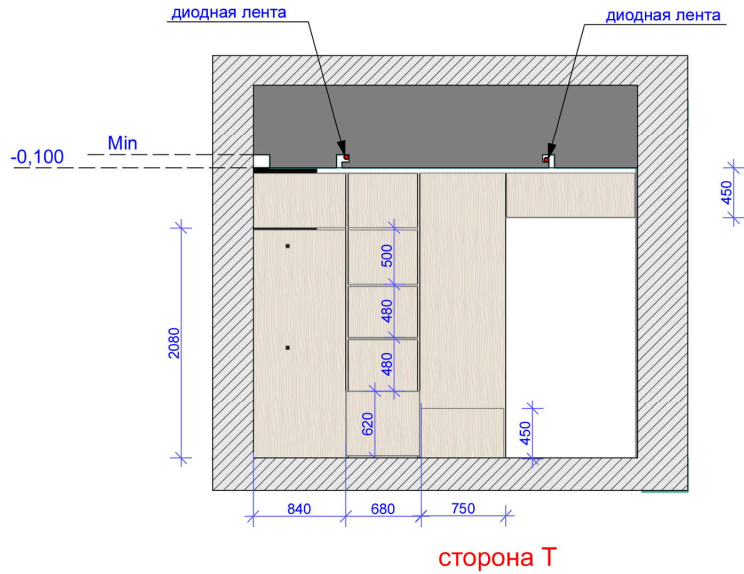

Условные обозначения

	Покраска - .38.5 м.кв.
	зеркало 2,6 м.кв.
	деревянная мебель и панели