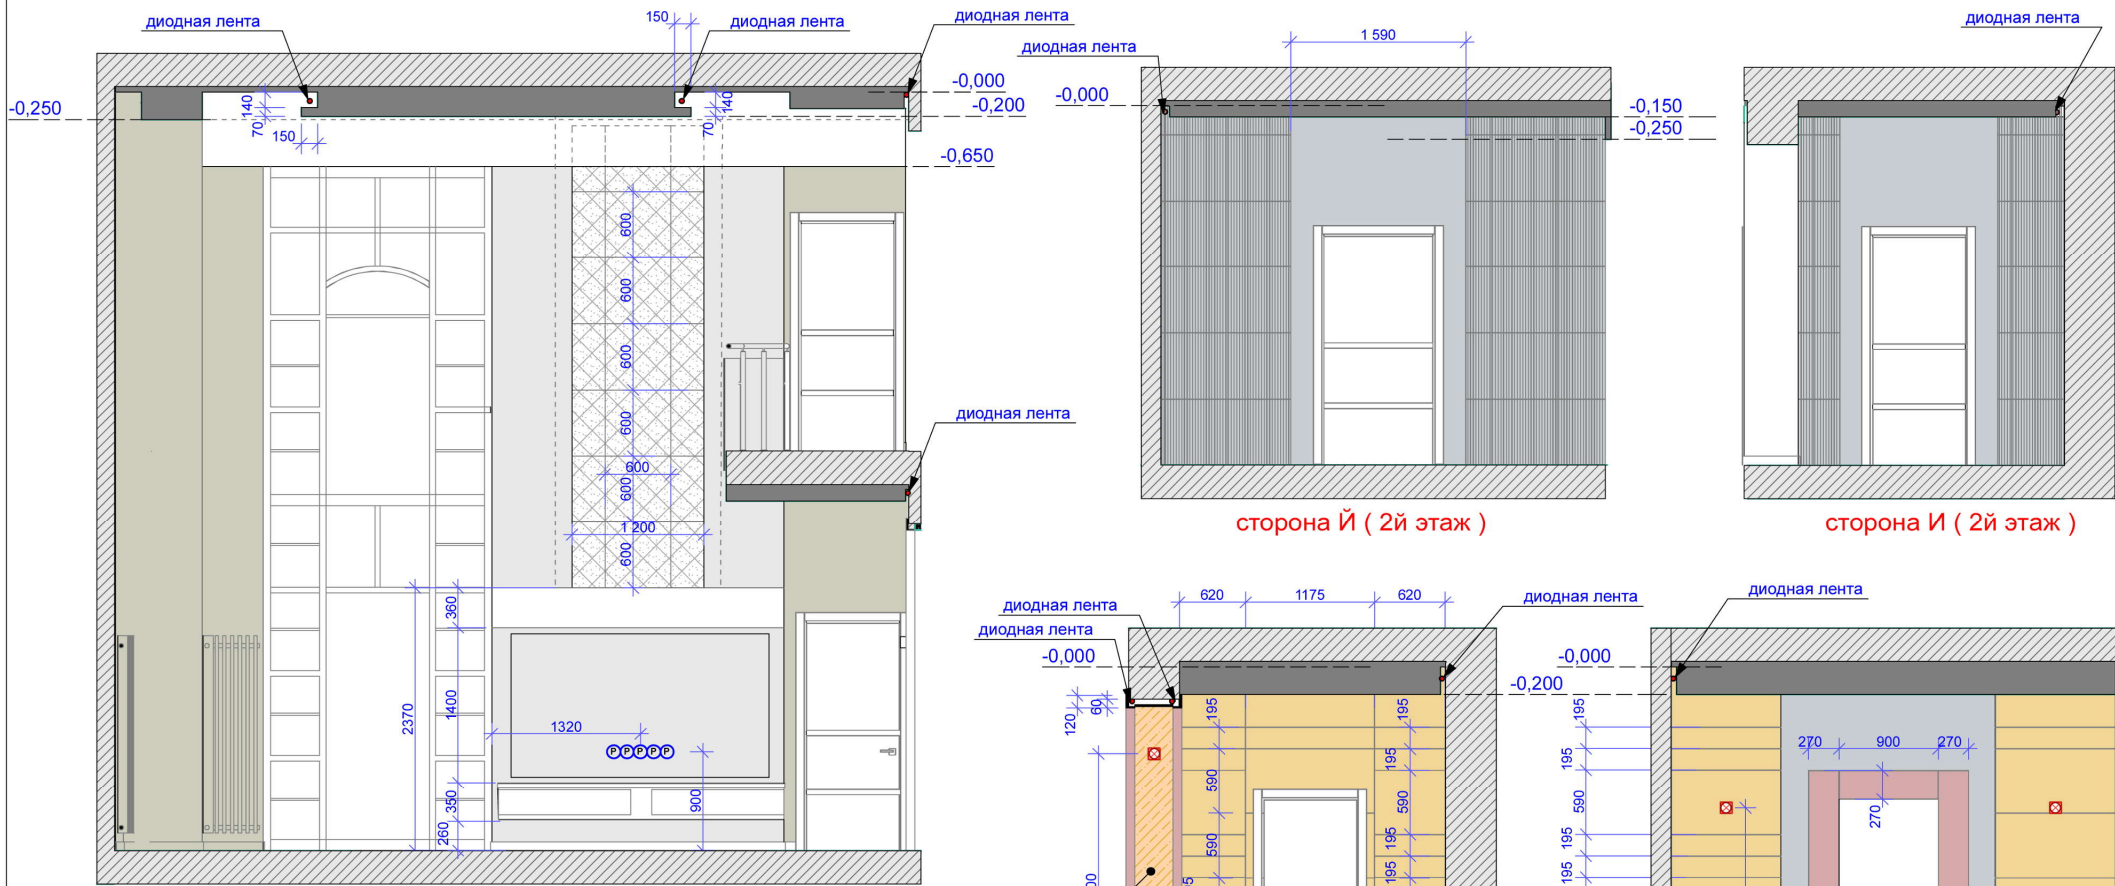

сторона Ж

сторона И (2й этаж)

сторона И (2й этаж)

оникс с подсветкой

сторона И

сторона И