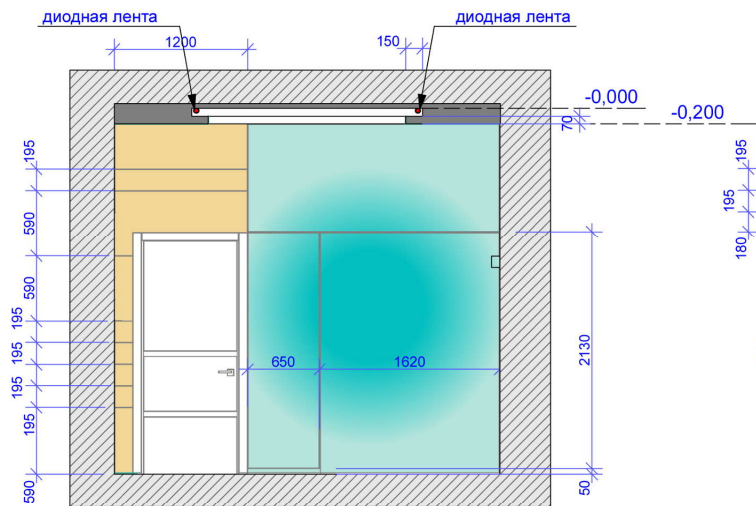

1. Все размеры уточнять непосредственно на объекте.

дата				
рук.проекта				
дизайнер	Шевченко Дарья			
заказчик	Каратаев Сергей			
		студия интерьеров Академия Дизайна www.academstudio.ru тел: +7 (495) 968-01-77 и 8-962-446-82-63		
		развертки Ж, И, Й		стадия
				лист
				листов
				18
				21