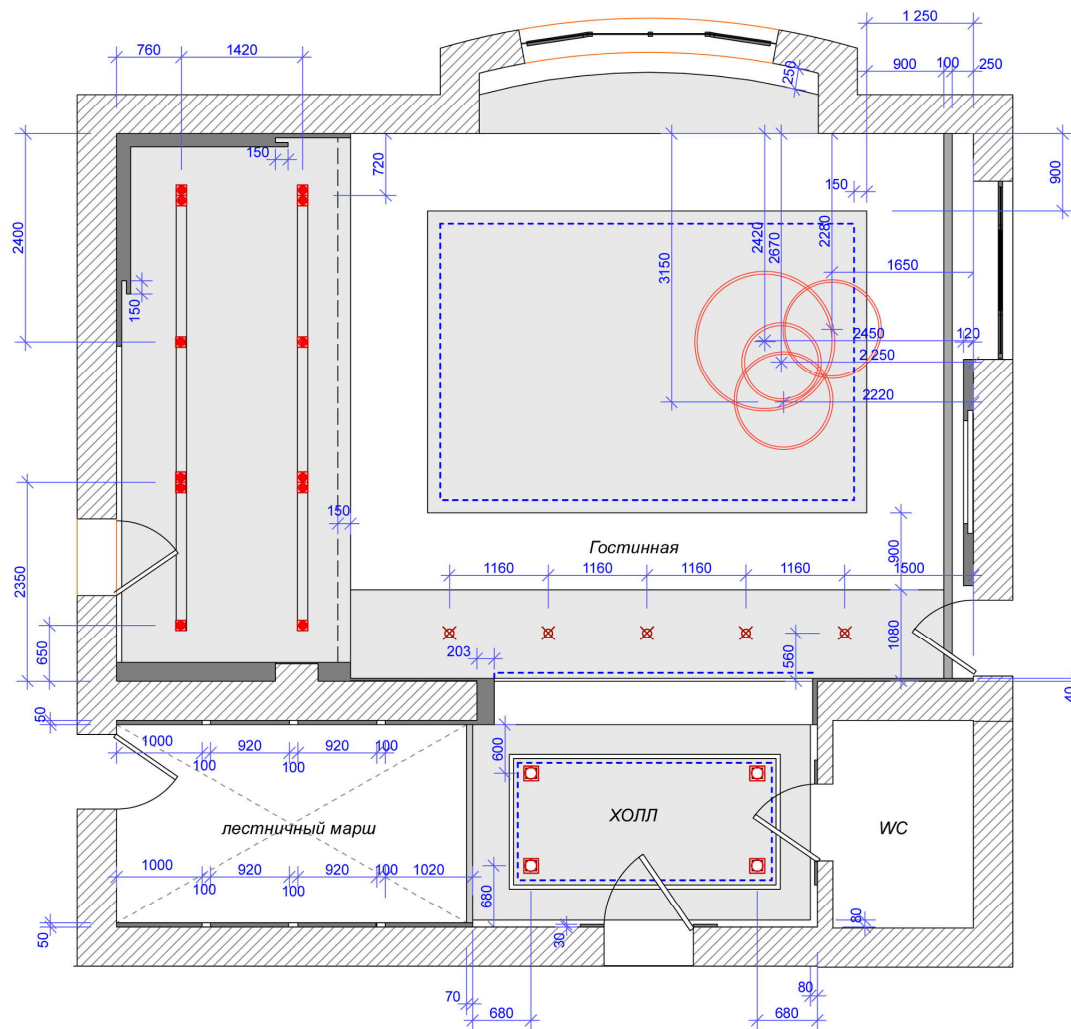

План освещения 2го этажа

Условные обозначения

	Точечный светильник одинарный врезной 5 шт.
	Точечный светильник одинарный накладной 4 шт.
	Точечный светильник двойной накладной 4 шт.
	Точечный светильник одинарный врезной квадратный 4 шт.
	Люстра 4 шт.
	Диодная лента белого свечения. крепление к профилю ГКЛ 30,3 м/п.

1. Все размеры уточнять непосредственно на объекте.

ВСЕ РАЗМЕРЫ БЕЗ УЧЕТА ЗАПАСА!

дата				
рук. проекта				
дизайнер	Шевченко Дарья			студия интерьеров Академия Дизайна www.academstudio.ru тел: +7 (495) 968-01-77 и 8-962-446-82-63
заказчик	Каратаев Сергей			План освещения 2го этажа
			стадия	лист
				21