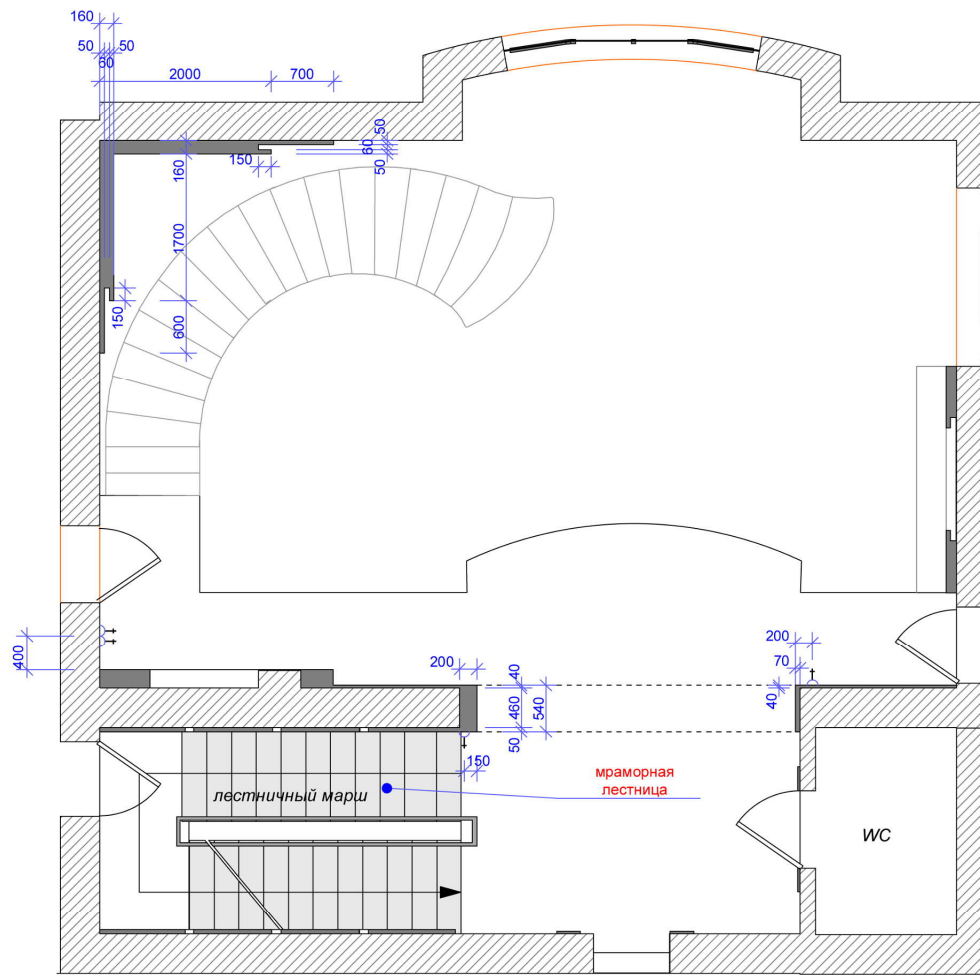

**План привязки
электрики 1го этажа**

Условные обозначения

↔	Розетка однополюсная 28 шт.

2й этаж

На всех розетках 250 см от потолка пола - кроме указанных иначе

1. Все размеры уточнять непосредственно на объекте.

ВСЕ РАЗМЕРЫ БЕЗ УЧЕТА ЗАПАСА!

дата					
рук. проекта					
дизайнер	Шевченко Дарья				студия интерьеров Академия Дизайна www.academstudio.ru тел: +7 (495) 968-01-77 и 8-962-446-82-63
заказчик	Каратаев Сергей				План помещения 2го этажа
				этажа	стадия лист листов
					12 21