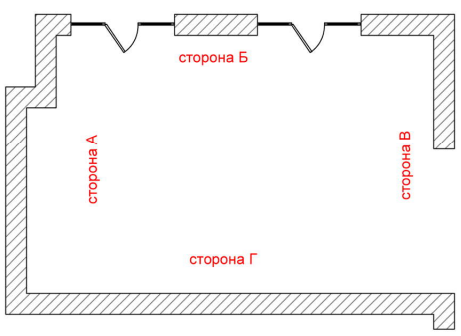

ВСЕ РАЗМЕРЫ БЕЗ УЧЕТА ЗАПАСА!

дата					
рук. проекта					
дизайнер	Шевченко Дарья				студия интерьеров Академия Дизайна www.academstudio.ru тел: +7 (495) 968-01-77 и 8-962-446-82-63
заказчик	Каратаев Сергей				План помещения 2го этажа
				этажа	стадия лист листов
					12 21

сторона А

сторона Б

сторона В

аквариум

Условные обозначения

сторона Г

	Панель Antrale beach - 6 шт.
	Панели из МДФ плит.
	Панели из МДФ плит.
	Декоративная штук. 12м.кв.
	Покраска 12,6 м.кв.

1. Все размеры уточнять непосредственно на объекте.