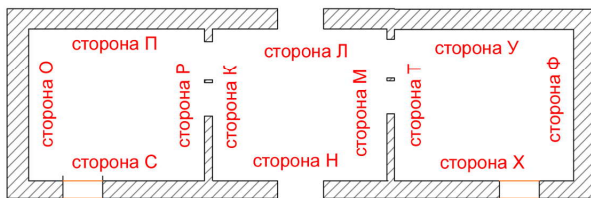

1. Все размеры уточнять непосредственно на объекте.

дата				
рук.проекта				
дизайнер	Шевченко Дарья			студия интерьеров Академия Дизайна www.academstudio.ru тел: +7 (495) 968-01-77 и 8-962-446-82-63
заказчик	Каратаев Сергей			развертки Т,У,Ф,Х
			стадия	лист
				21
				21