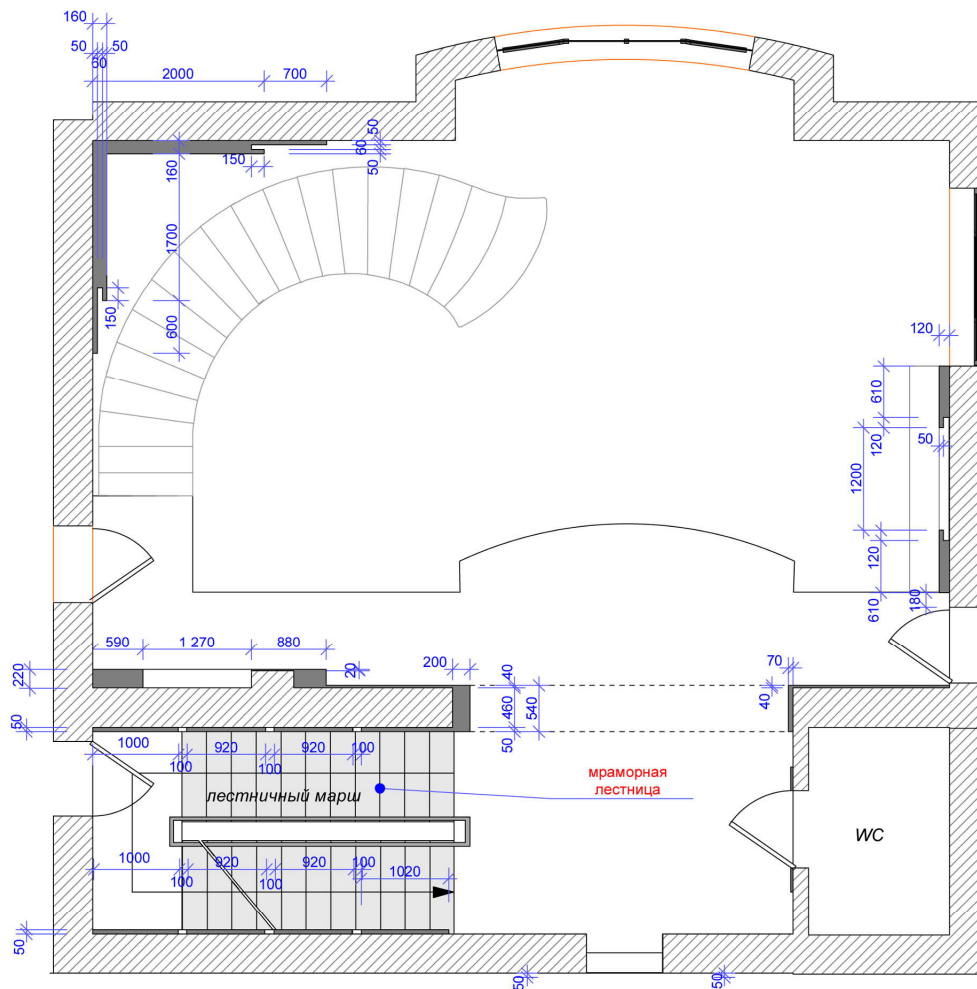

стадия	лист	листов
План пола	2	21

План помещения 1го этажа

Условные обозначения

	стена
	конструкция из ГКЛ.

1. Все размеры уточнять непосредственно на объекте.

дата				
рук. проекта				
дизайнер	Шевченко Дарья			студия интерьеров Академия Дизайна www.academystudio.ru тел: +7 (495) 968-01-77 и 8-962-446-82-63
заказчик	Каратаев Сергей			План помещения 1го этажа
			стадия	лист
				3
				21

План помещения 2го этажа

Условные обозначения

	стена	
	конструкция из ГКЛ.	

1. Все размеры уточнять непосредственно на объекте.

ВСЕ РАЗМЕРЫ БЕЗ УЧЕТА ЗАПАСА!

дата				
руч. проекта				
дизайнер	Шевченко Дарья			студия интерьеров Академия Дизайна www.academystudio.ru тел: +7 (495) 968-01-77 и 8-962-446-82-63
заказчик	Каратаев Сергей			План помещения 2го этажа
		этажа	стадия	лист
				4
				21