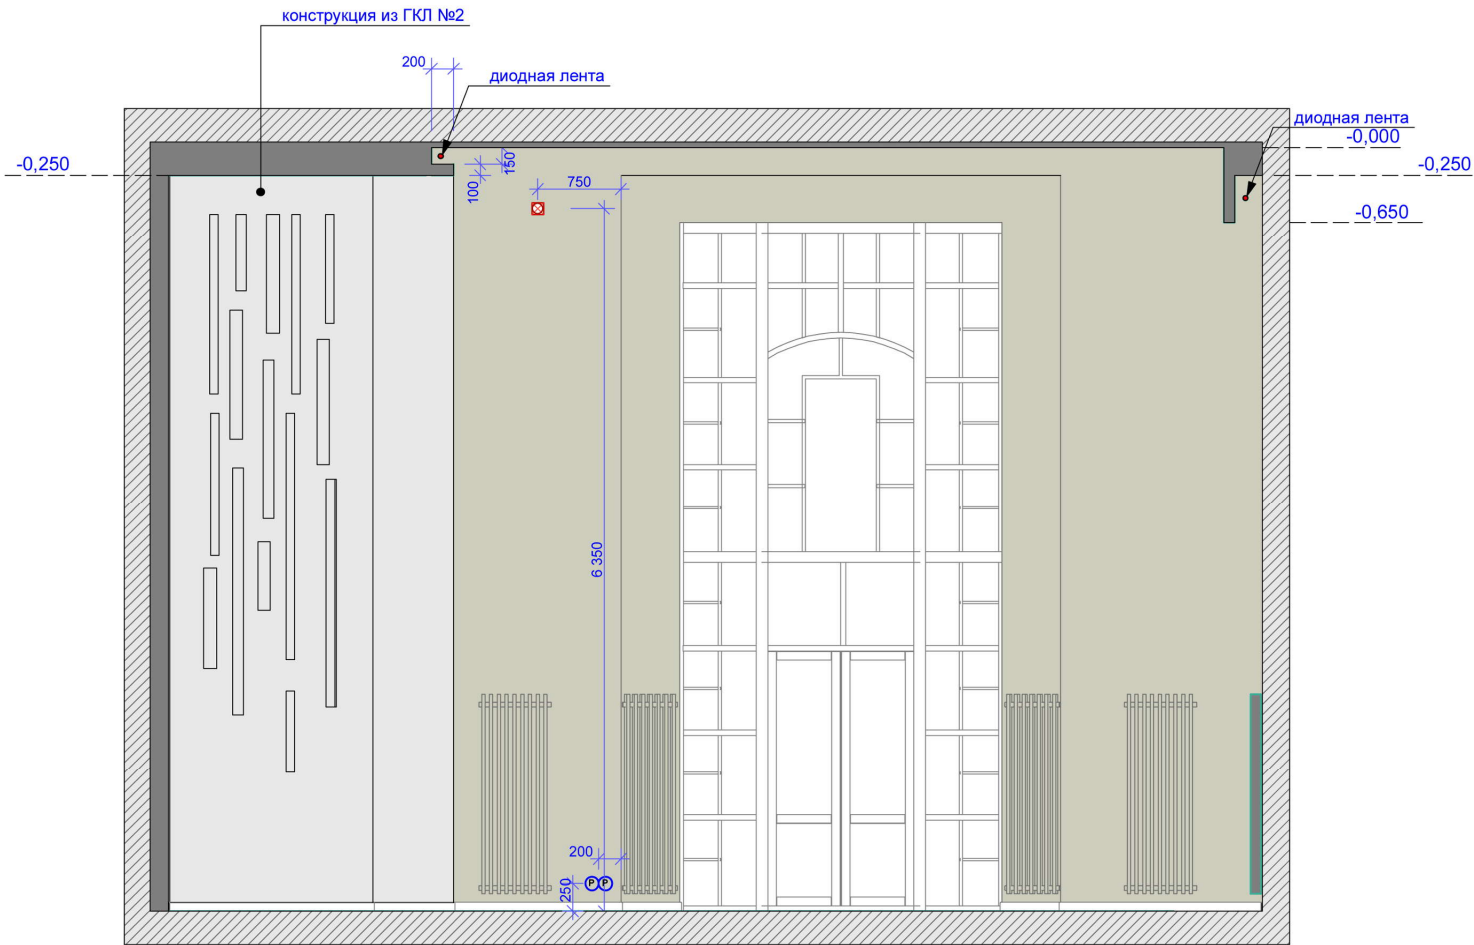

сторона Е

Условные обозначения

	Покраска белая - 51 м.кв.
	обои <i>Натолу</i> ha030804 50,5 м.кв.