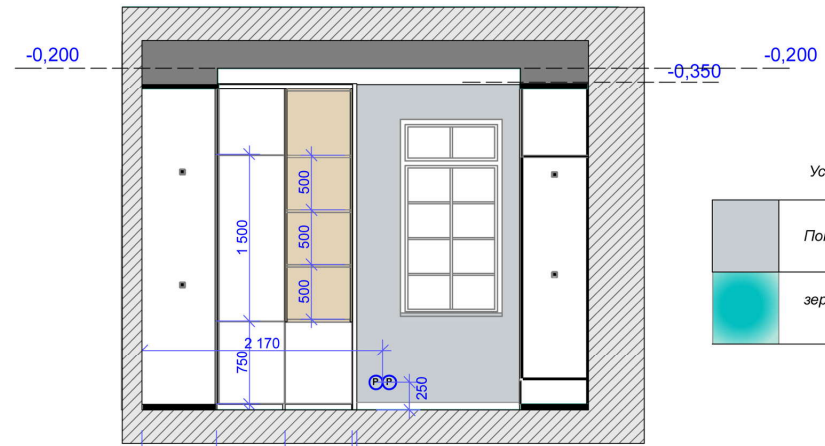

сторона С

Условные обозначения

	Покраска - 10 м.кв.
	зеркало 2,8 м.кв.