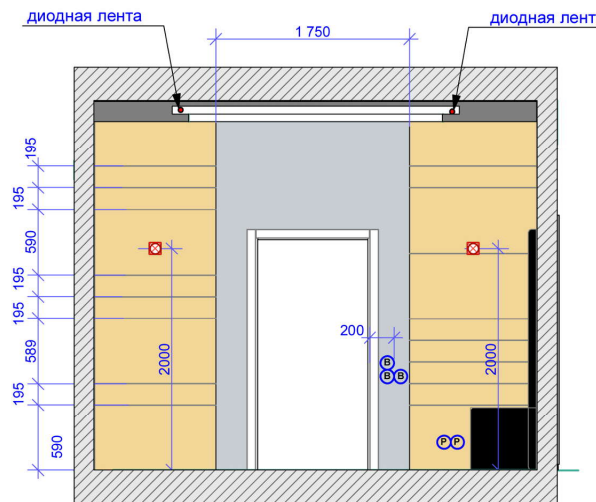

сторона Н

Условные обозначения

	керамогранит на стенах <i>charme gardenia orchidea mix dark 590 / 1175 ,195/1175 - 32 м.кв.</i>
	Покраска тип 2 - 25 м.кв.
	зеркало 8,9 м.кв.