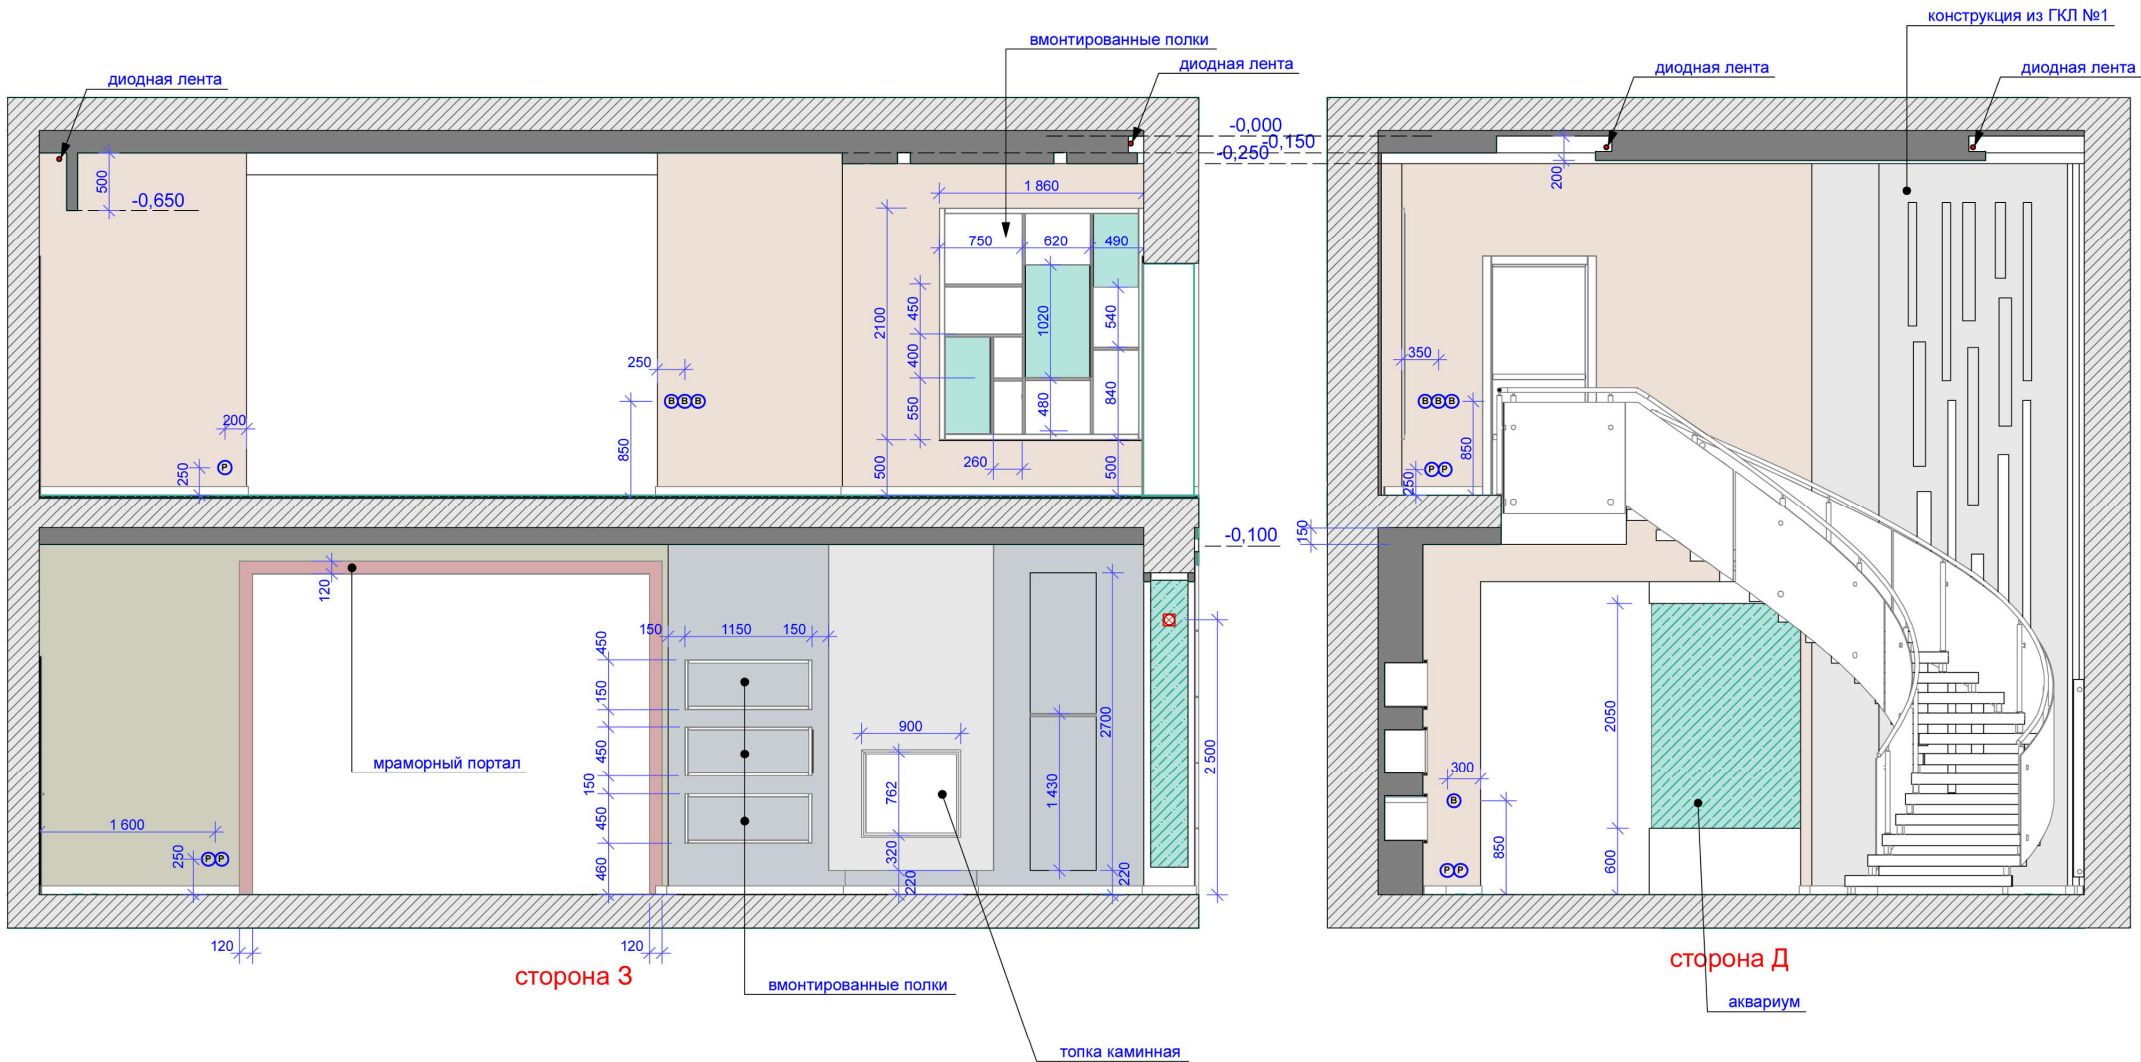

Условные обозначения

	Покраска белая - 51 м. кв.
	Покраска тип 1 - 28 м. кв.
	обои Натпопу на030804 50,5 м. кв.
	Покраска тип 2 - 8,5 м. кв.

1. Все размеры уточнять непосредственно на объекте.

дата					
рук.проекта					
дизайнер	Шевченко Дарья				студия интерьеров Академия Дизайна www.academstudio.ru тел: +7 (495) 968-01-77 и 8-962-446-82-63
заказчик	Каратаев Сергей				развертки 3, Д
					стадия
					лист
					листов
					14
					21