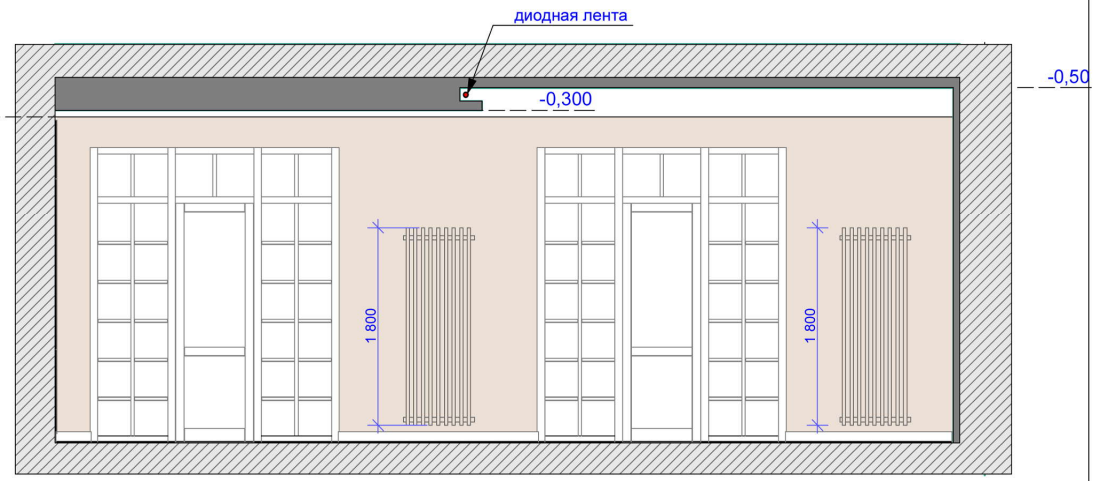

сторона Б

аквариум

Условные обозначения

	Панель Antrale beach - 6 шт.
	Панели из МДФ плит.
	Панели из МДФ плит.
	Декоративная штук. 12м.кв.
	Покраска 12,6 м.кв.

1. Все размеры уточнять непосредственно на объекте.

дата				
рук.проекта				
дизайнер	Шваченко Дарья			
заказчик	Каратаев Сергей			
студия интерьеров Академия Дизайна www.academstudio.ru тел: +7 (495) 968-01-77 и 8-962-446-82-63				
развертки А.Б.В.Г			стадия	лист
				13
				21