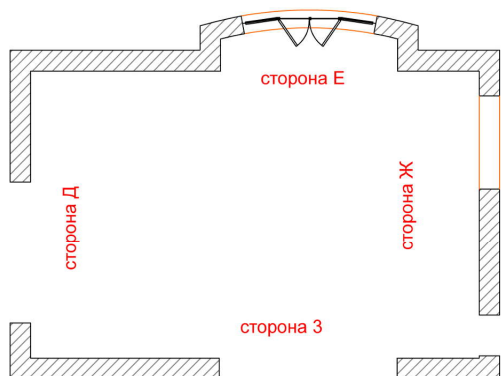

Условные обозначения

	Покраска белая - 51 м. кв.
	Покраска тип 1 - 28 м. кв.
	обои Натпопу на030804 50,5 м. кв.
	Покраска тип 2 - 8,5 м. кв.

1. Все размеры уточнять непосредственно на объекте.

дата					
рук.проекта					
дизайнер	Шевченко Дарья				студия интерьеров Академия Дизайна www.academstudio.ru тел: +7 (495) 968-01-77 и 8-962-446-82-63
заказчик	Каратаев Сергей				развертки 3, Д
					стадия
					лист
					листов
					14
					21