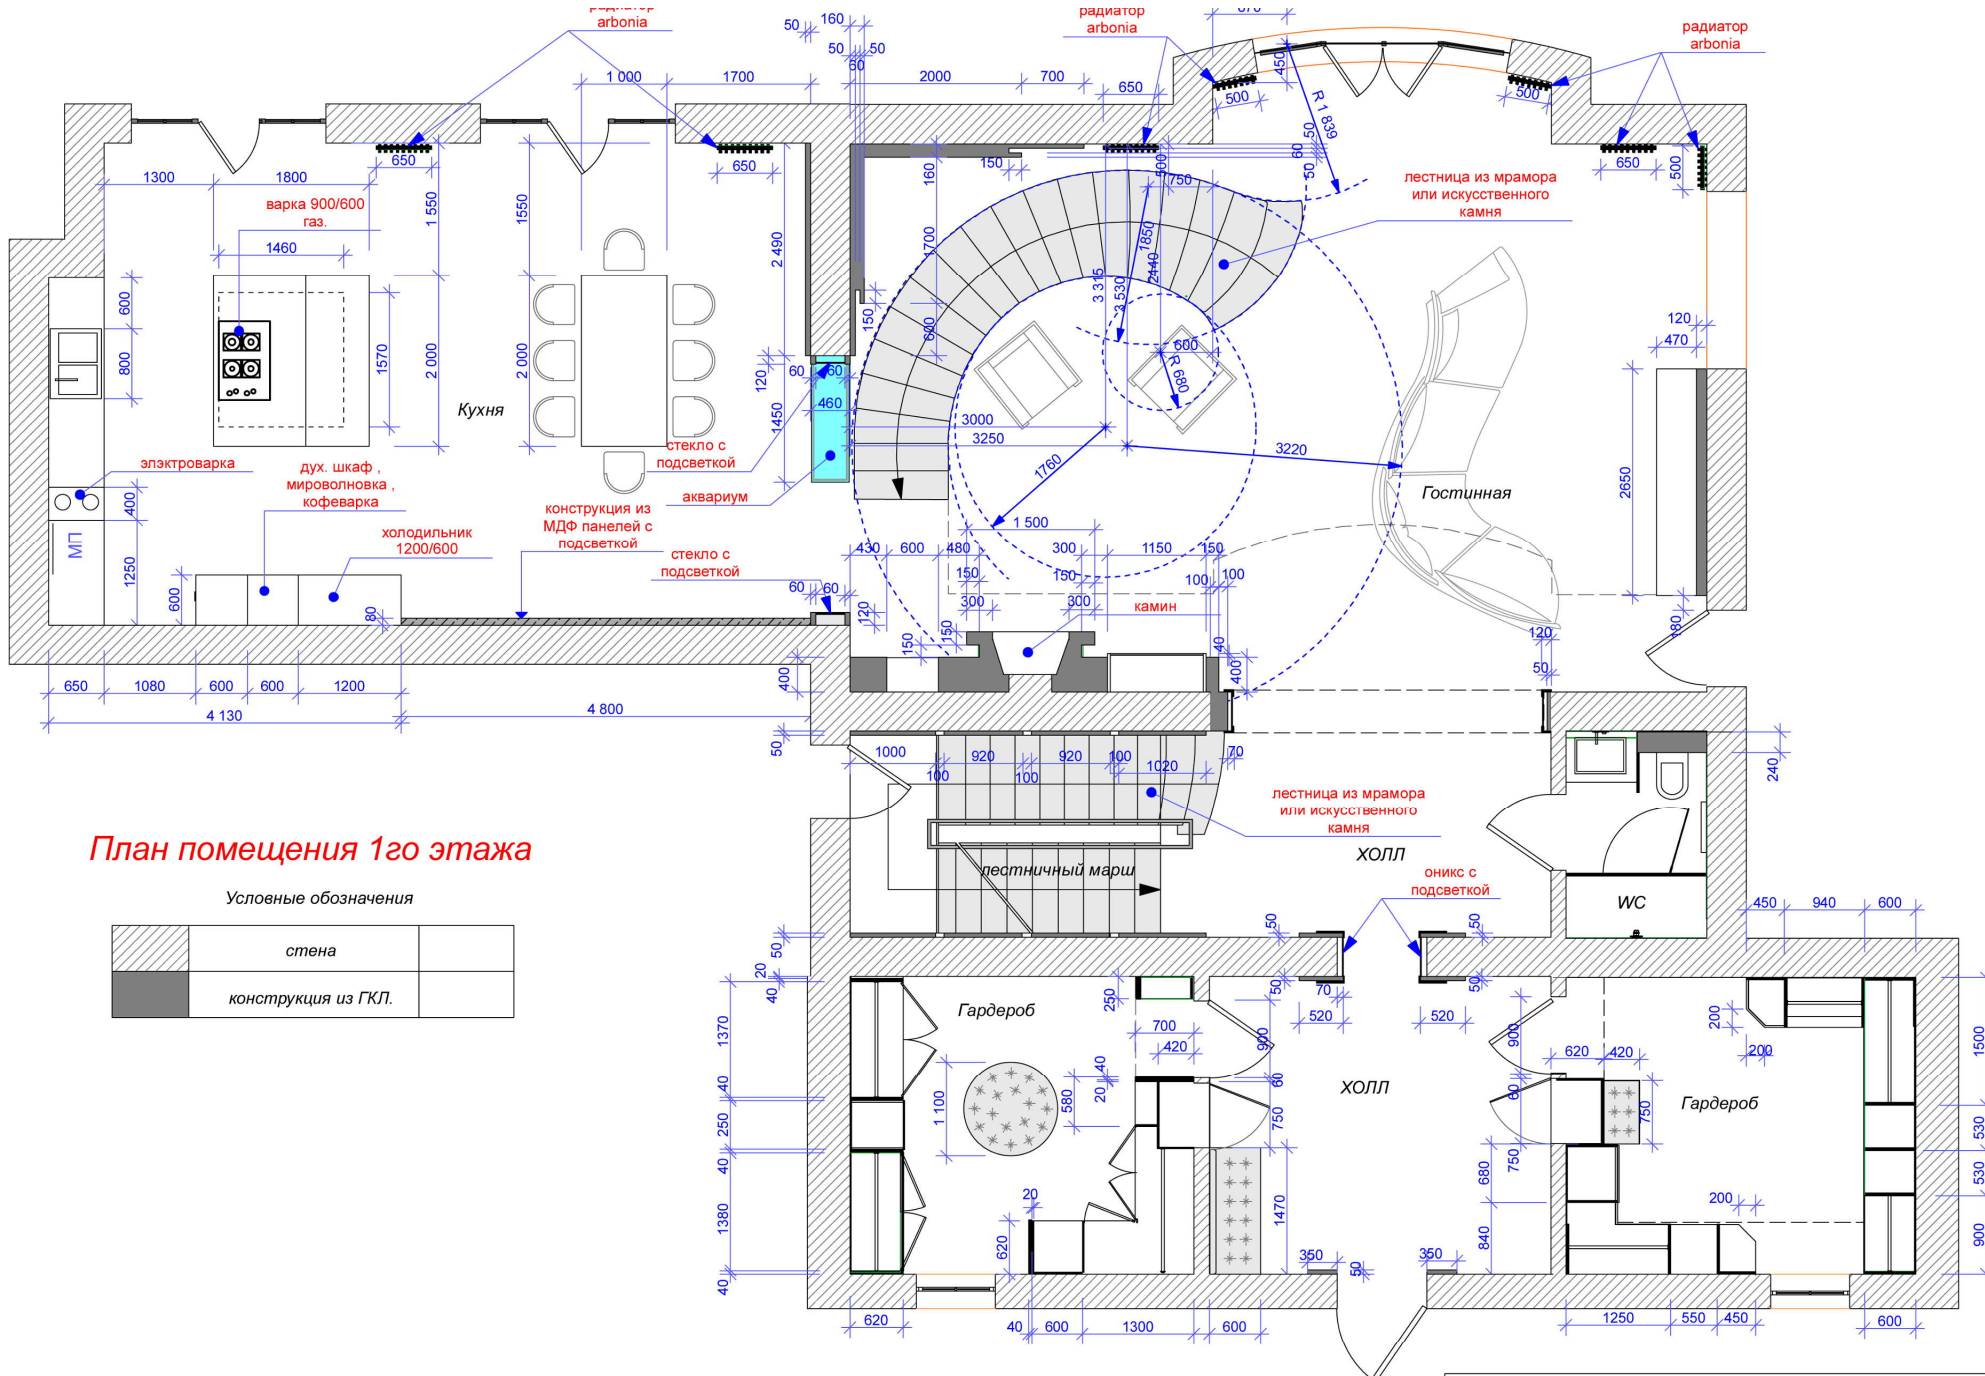

стадия	лист	листов
План пола	2	21

План помещения 1го этажа

Условные обозначения

	стена
	конструкция из ГКЛ.

1. Все размеры уточнять непосредственно на объекте.

дата				
рук. проекта				
дизайнер	Шевченко Дарья			студия интерьеров Академия Дизайна www.academystudio.ru тел: +7 (495) 968-01-77 и 8-962-446-82-63
заказчик	Каратаев Сергей			План помещения 1го этажа
			стадия	лист
				3
				21