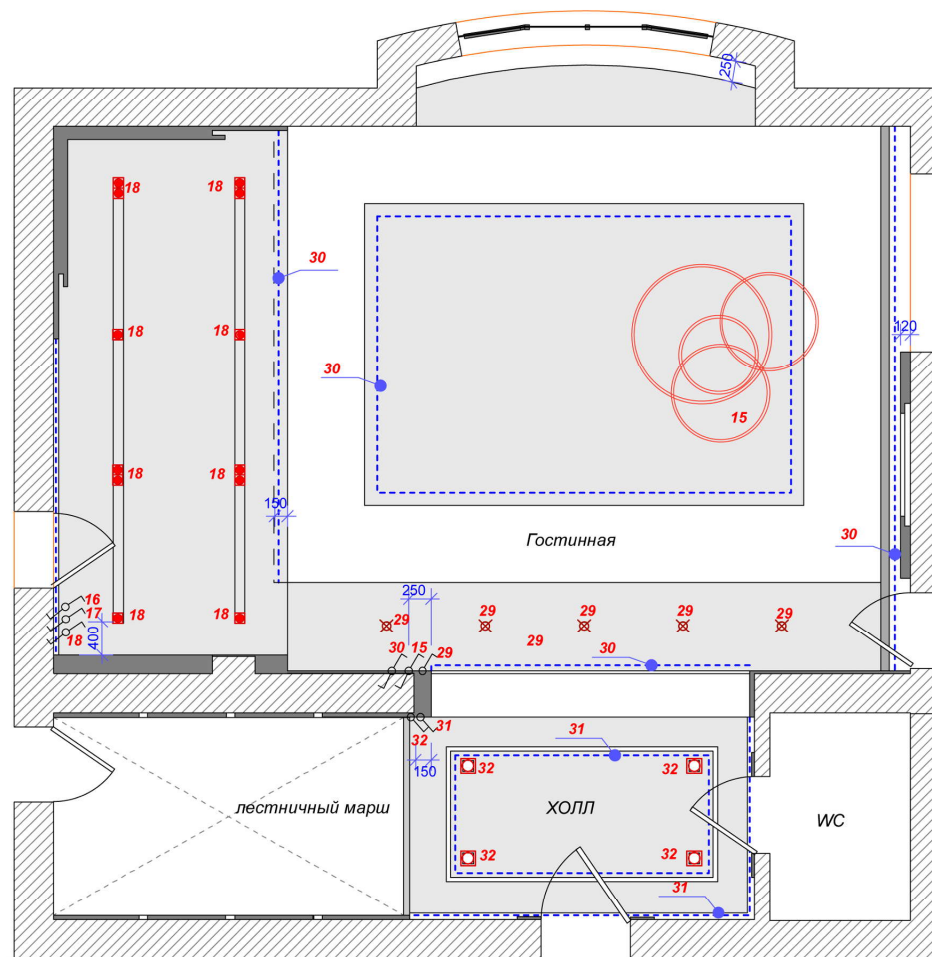

План привязки выключателей 2го этажа

Условные обозначения

15		Одноклавишный выключатель проходной
16		Одноклавишный выключатель проходной
17		Одноклавишный выключатель проходной
18		Одноклавишный выключатель проходной
29		Одноклавишный выключатель
30		Одноклавишный выключатель проходной
31		Одноклавишный выключатель
32		Одноклавишный выключатель

Всего к-во выключателей
одноклавишный - 3 шт.
одноклавишный проходной - 5 шт.

ПРИМЕЧАНИЕ : Данный лист рассматривать с планом привязки выключателей 1го этажа

1. Все размеры уточнять непосредственно на объекте.

ВСЕ РАЗМЕРЫ БЕЗ УЧЕТА ЗАПАСА!

дата				
рук.проекта				
дизайнер	Шевченко Дарья			студия интерьеров Академия Дизайна www.academstudio.ru тел: +7 (495) 968-01-77 и 8-962-446-82-63
заказчик	Каратаев Сергей			План привязки выключателей 2го этажа
		стадия	лист	листов
			10	21