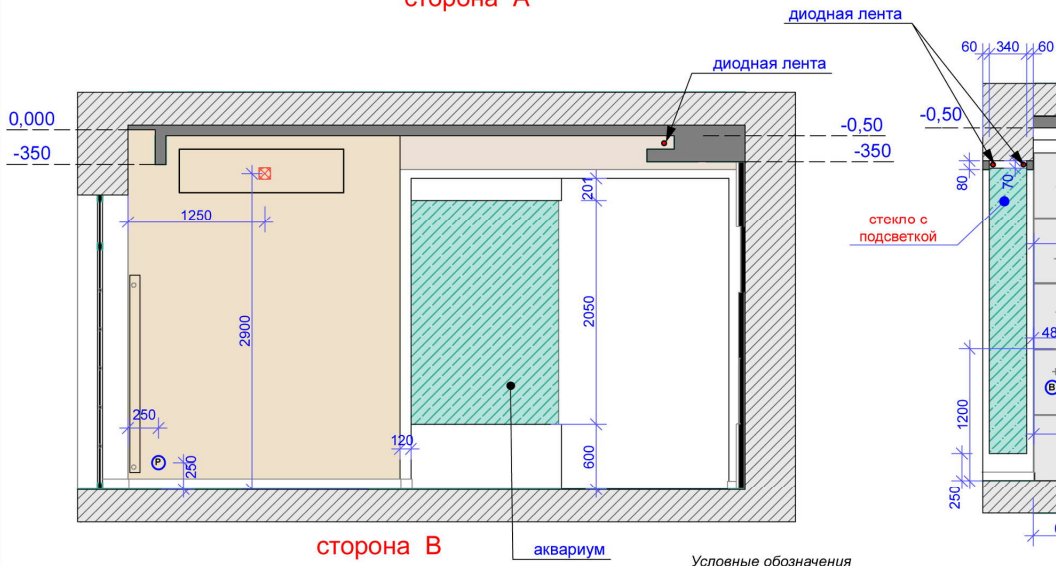

аквариум

Условные обозначения