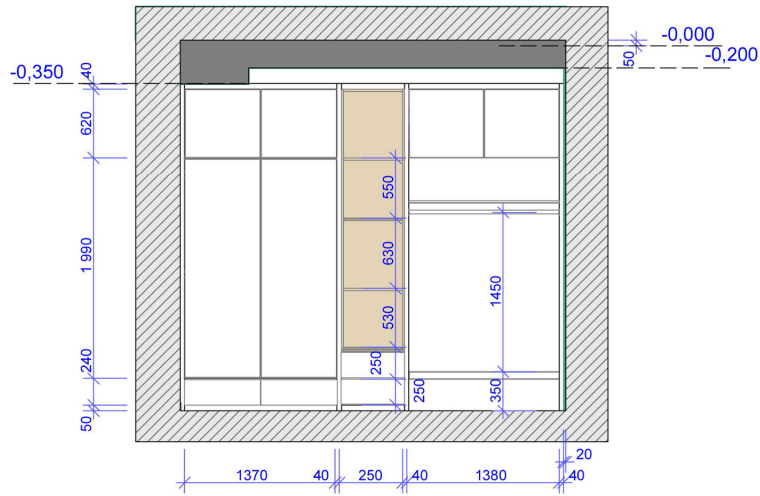

сторона О

Условные обозначения

	Покраска - 10 м.кв.
	зеркало 2,8 м.кв.

ГАРДЕРОБ ХОЗЯЙСКИЙ

1. Все размеры уточнять непосредственно на объекте.

дата					
рук.проекта					
дизайнер	Шевченко Дарья				студия интерьеров Академия Дизайна www.academstudio.ru тел: +7 (495) 968-01-77 и 8-962-446-82-63
заказчик	Каратаев Сергей				развертки О,П,З,С
				этадия	лист
					20
					21