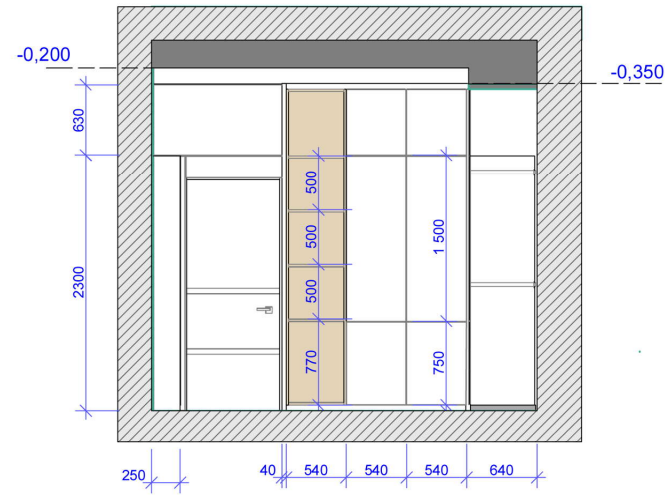

сторона Р

Условные обозначения

	Покраска - 10 м.кв.
	зеркало 2,8 м.кв.

ГАРДЕРОБ ХОЗЯЙСКИЙ

1. Все размеры уточнять непосредственно на объекте.

дата					
рук.проекта					
дизайнер	Шевченко Дарья				студия интерьеров Академия Дизайна www.academstudio.ru тел: +7 (495) 968-01-77 и 8-962-446-82-63
заказчик	Каратаев Сергей				развертки О,П,З,С
				этадия	лист
					20
					21