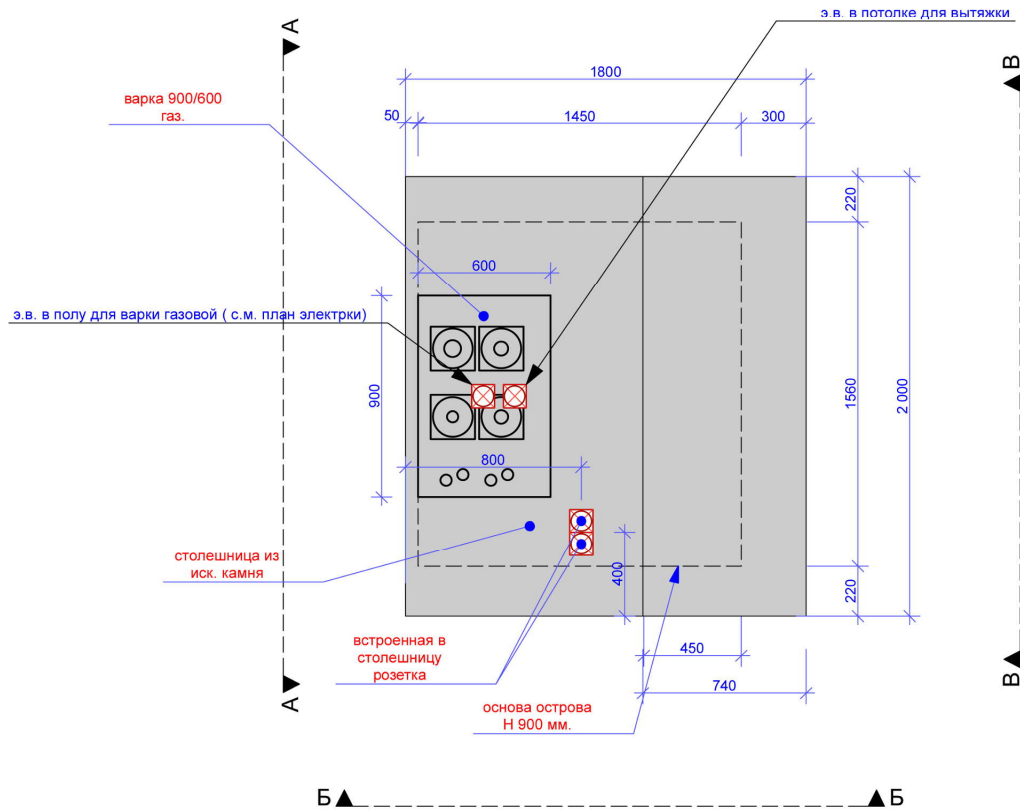

ВСЕ РАЗМЕРЫ БЕЗ УЧЕТА ЗАПАСА!

1. Все размеры уточнять непосредственно на объекте.

дата				студия интерьеров Академия Дизайна www.academstudio.ru тел: +7 (495) 968-01-77 и 8-962-446-82-63
рук. проекта				
дизайнер	Шлепченко Дарья			
заказчик	Кириталова Сергей			кухонный остров <table border="1" style="float: right;"> <tr> <td>стадия</td> <td>лист</td> <td>листов</td> </tr> <tr> <td></td> <td>22</td> <td></td> </tr> </table>