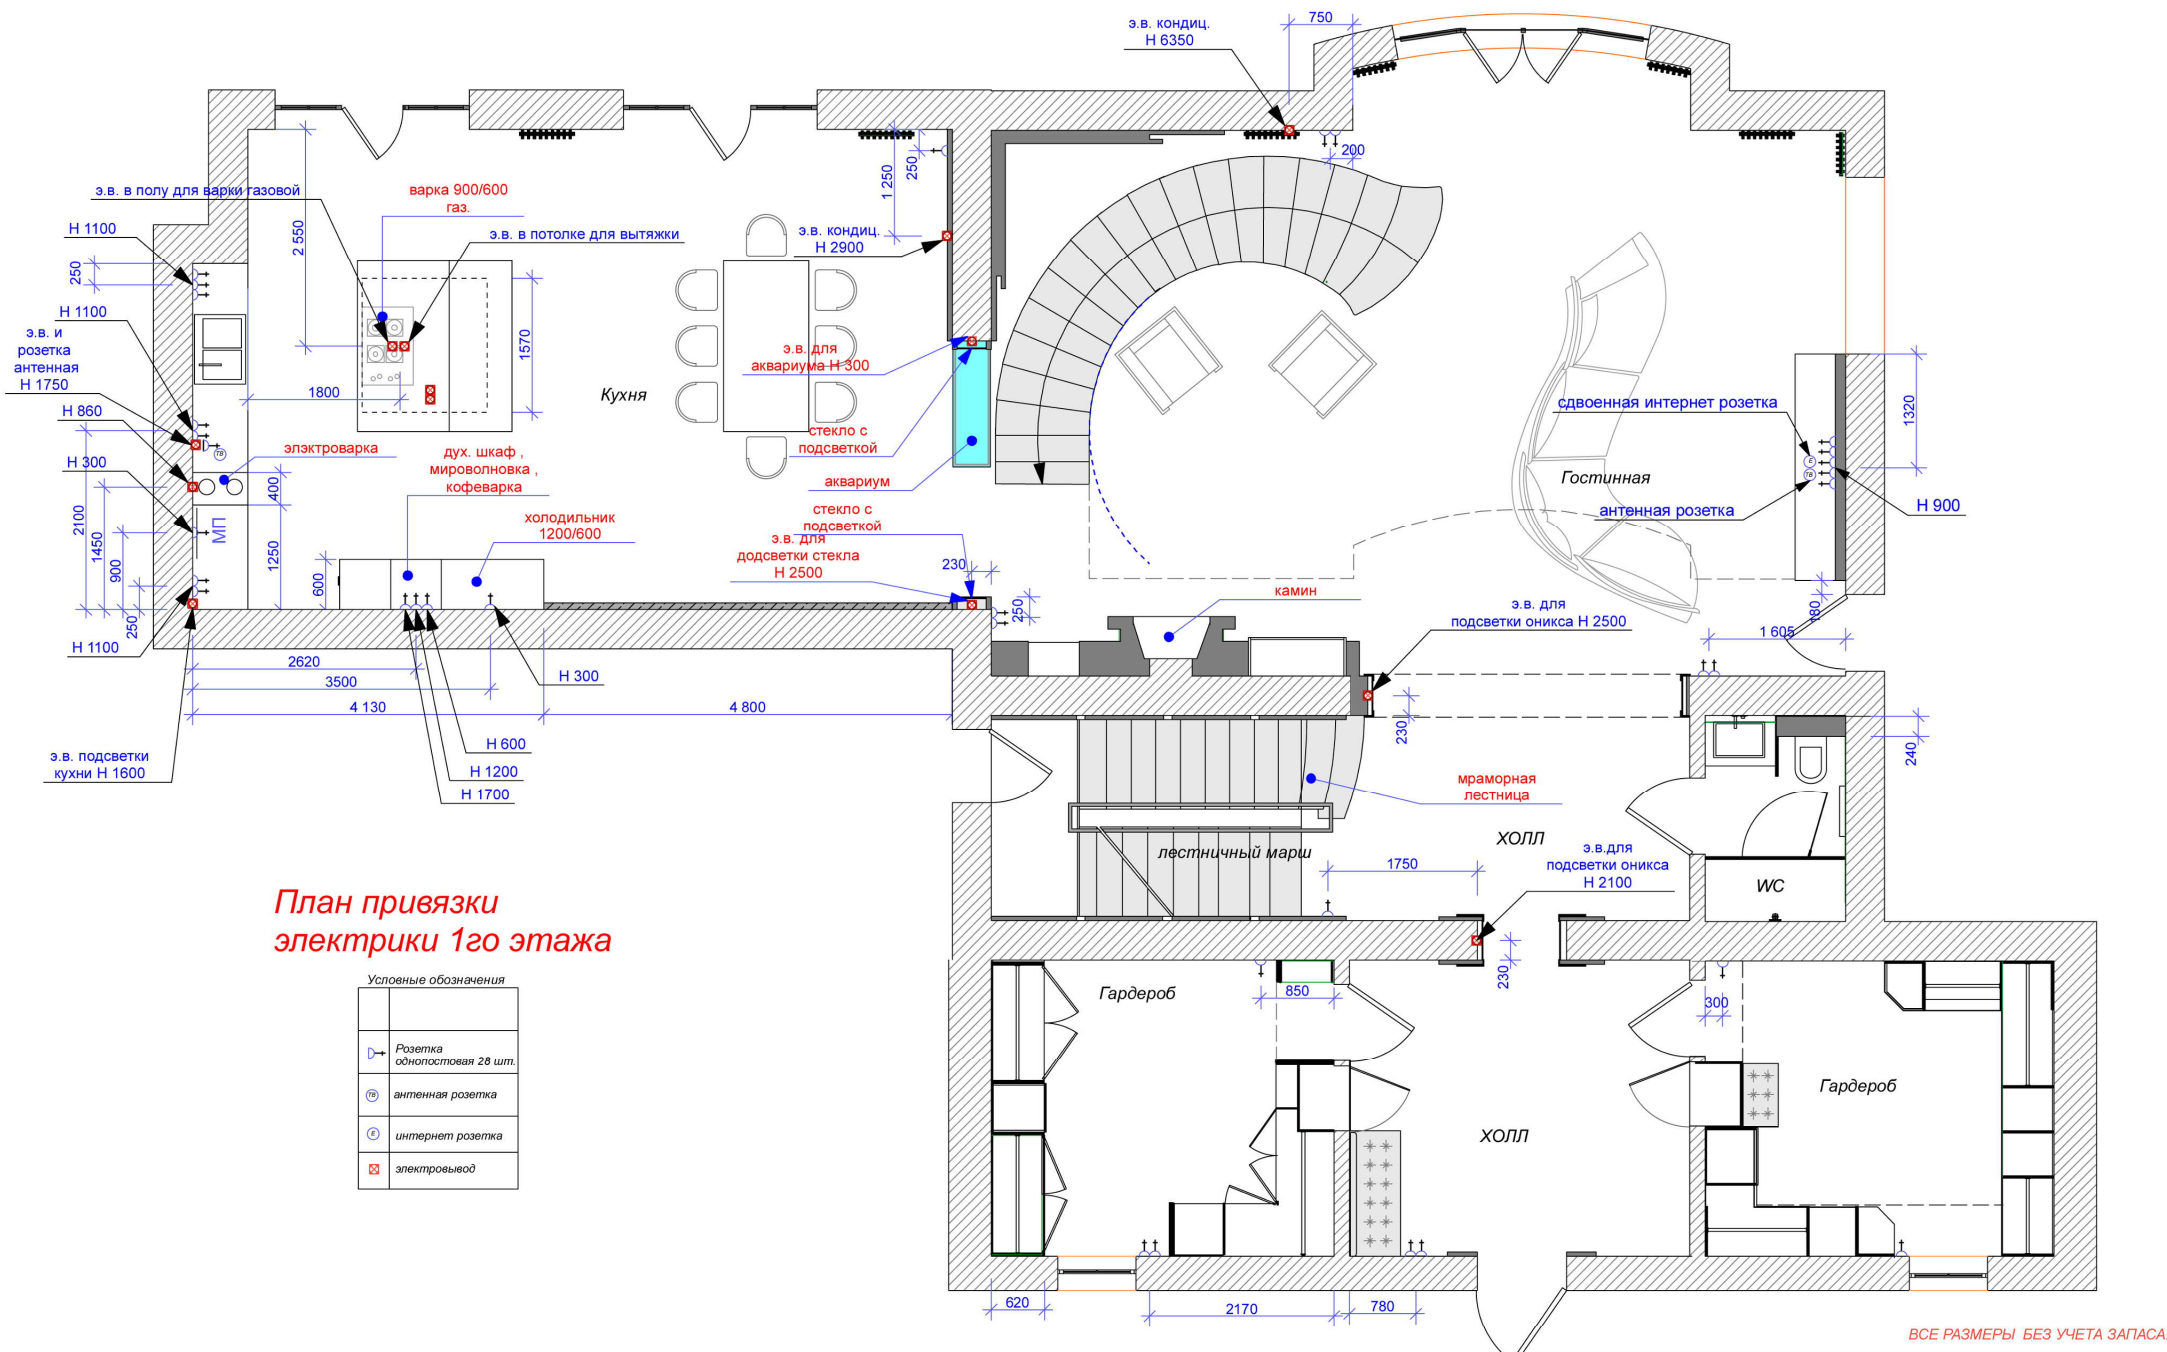

**План привязки
электрики 1го этажа**

Условные обозначения

	Розетка однополюсная 2в шт.
	антенная розетка
	интернет розетка
	электровывод

ВСЕ РАЗМЕРЫ БЕЗ УЧЕТА ЗАПАСА!

1. Все размеры уточнять непосредственно на объекте.

дата				
руч.проектанта	Шевченко Дарья			
бизнесмен				студия интерьеров Академия Дизайна www.academstudio.ru тел: +7 (495) 968-01-77 и 8-962-446-82-63
заказчик	Каратаев Сергей		План электрики 1го этажа	стадия лист листов 11 21