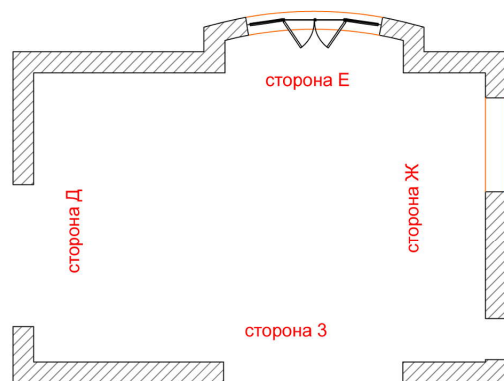

1. Все размеры уточнять непосредственно на объекте.

дата				
рук.проекта				
дизайнер	Шевченко Дарья			студия интерьеров Академия Дизайна www.academstudio.ru тел: +7 (495) 968-01-77 и 8-962-446-82-63
заказчик	Каратаев Сергей			развертка Е
				стадия
				лист
				листов
				15
				21