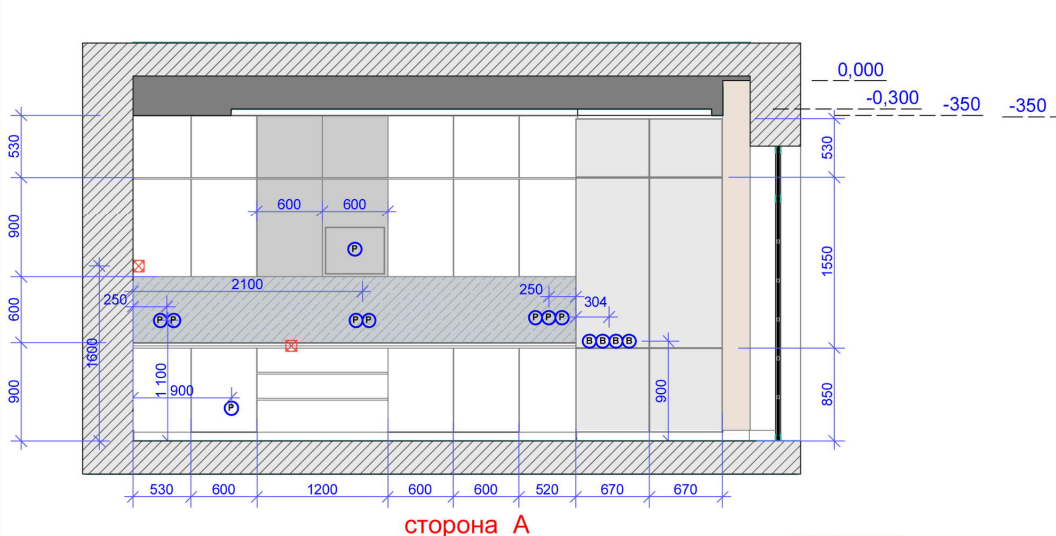

**План привязки
электрики 1го этажа**

Условные обозначения

↔	Розетка однополюсная 28 шт.
---	--------------------------------

2й этаж

На всех розетках 250 см от потолка пола - кроме указанных иначе

1. Все размеры уточнять непосредственно на объекте.

ВСЕ РАЗМЕРЫ БЕЗ УЧЕТА ЗАПАСА!

дата					
рук. проекта					
дизайнер	Шевченко Дарья				студия интерьеров Академия Дизайна www.academstudio.ru тел: +7 (495) 968-01-77 и 8-962-446-82-63
заказчик	Каратаев Сергей				План помещения 2го этажа
				этажа	стадия лист листов
					12 21