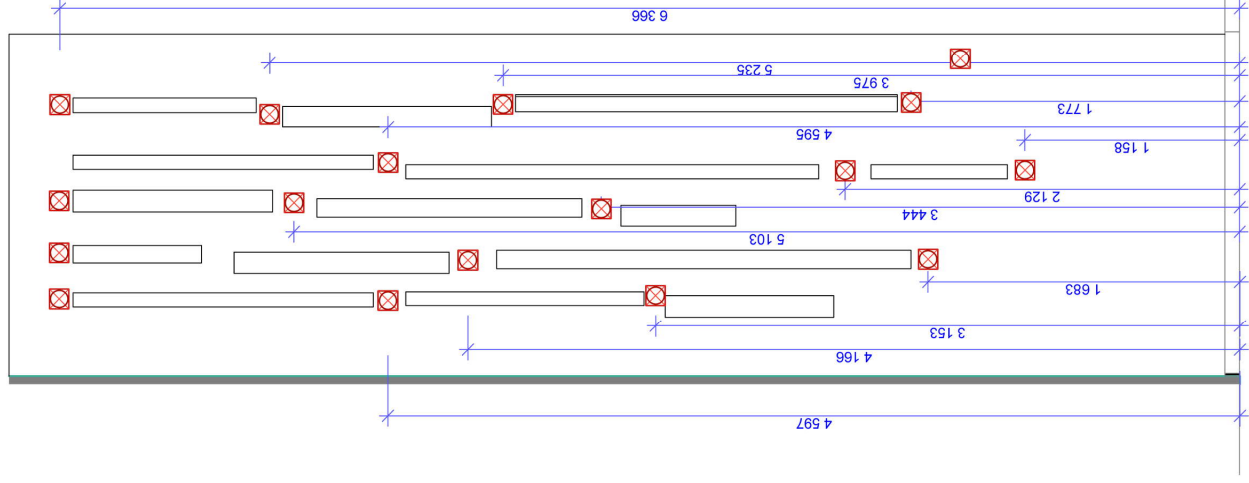

конструкция из ГКЛ №2

Условные обозначения

☒ з.в. для подсветки ниши

1. Все размеры уточнить непосредственно на объекте.

дата					
рук. проекта дизайнер	Шкелевич Дарья				
заказчик	Корпорация Сургут				
		конструкция из ГКЛ №2	стадия	лист	листов
				17	21
					М-1:30

студия интерьеров Академия Дизайна www.academystudio.ru
тел. +7 (495) 968-01-77 и 8-962-446-82-63