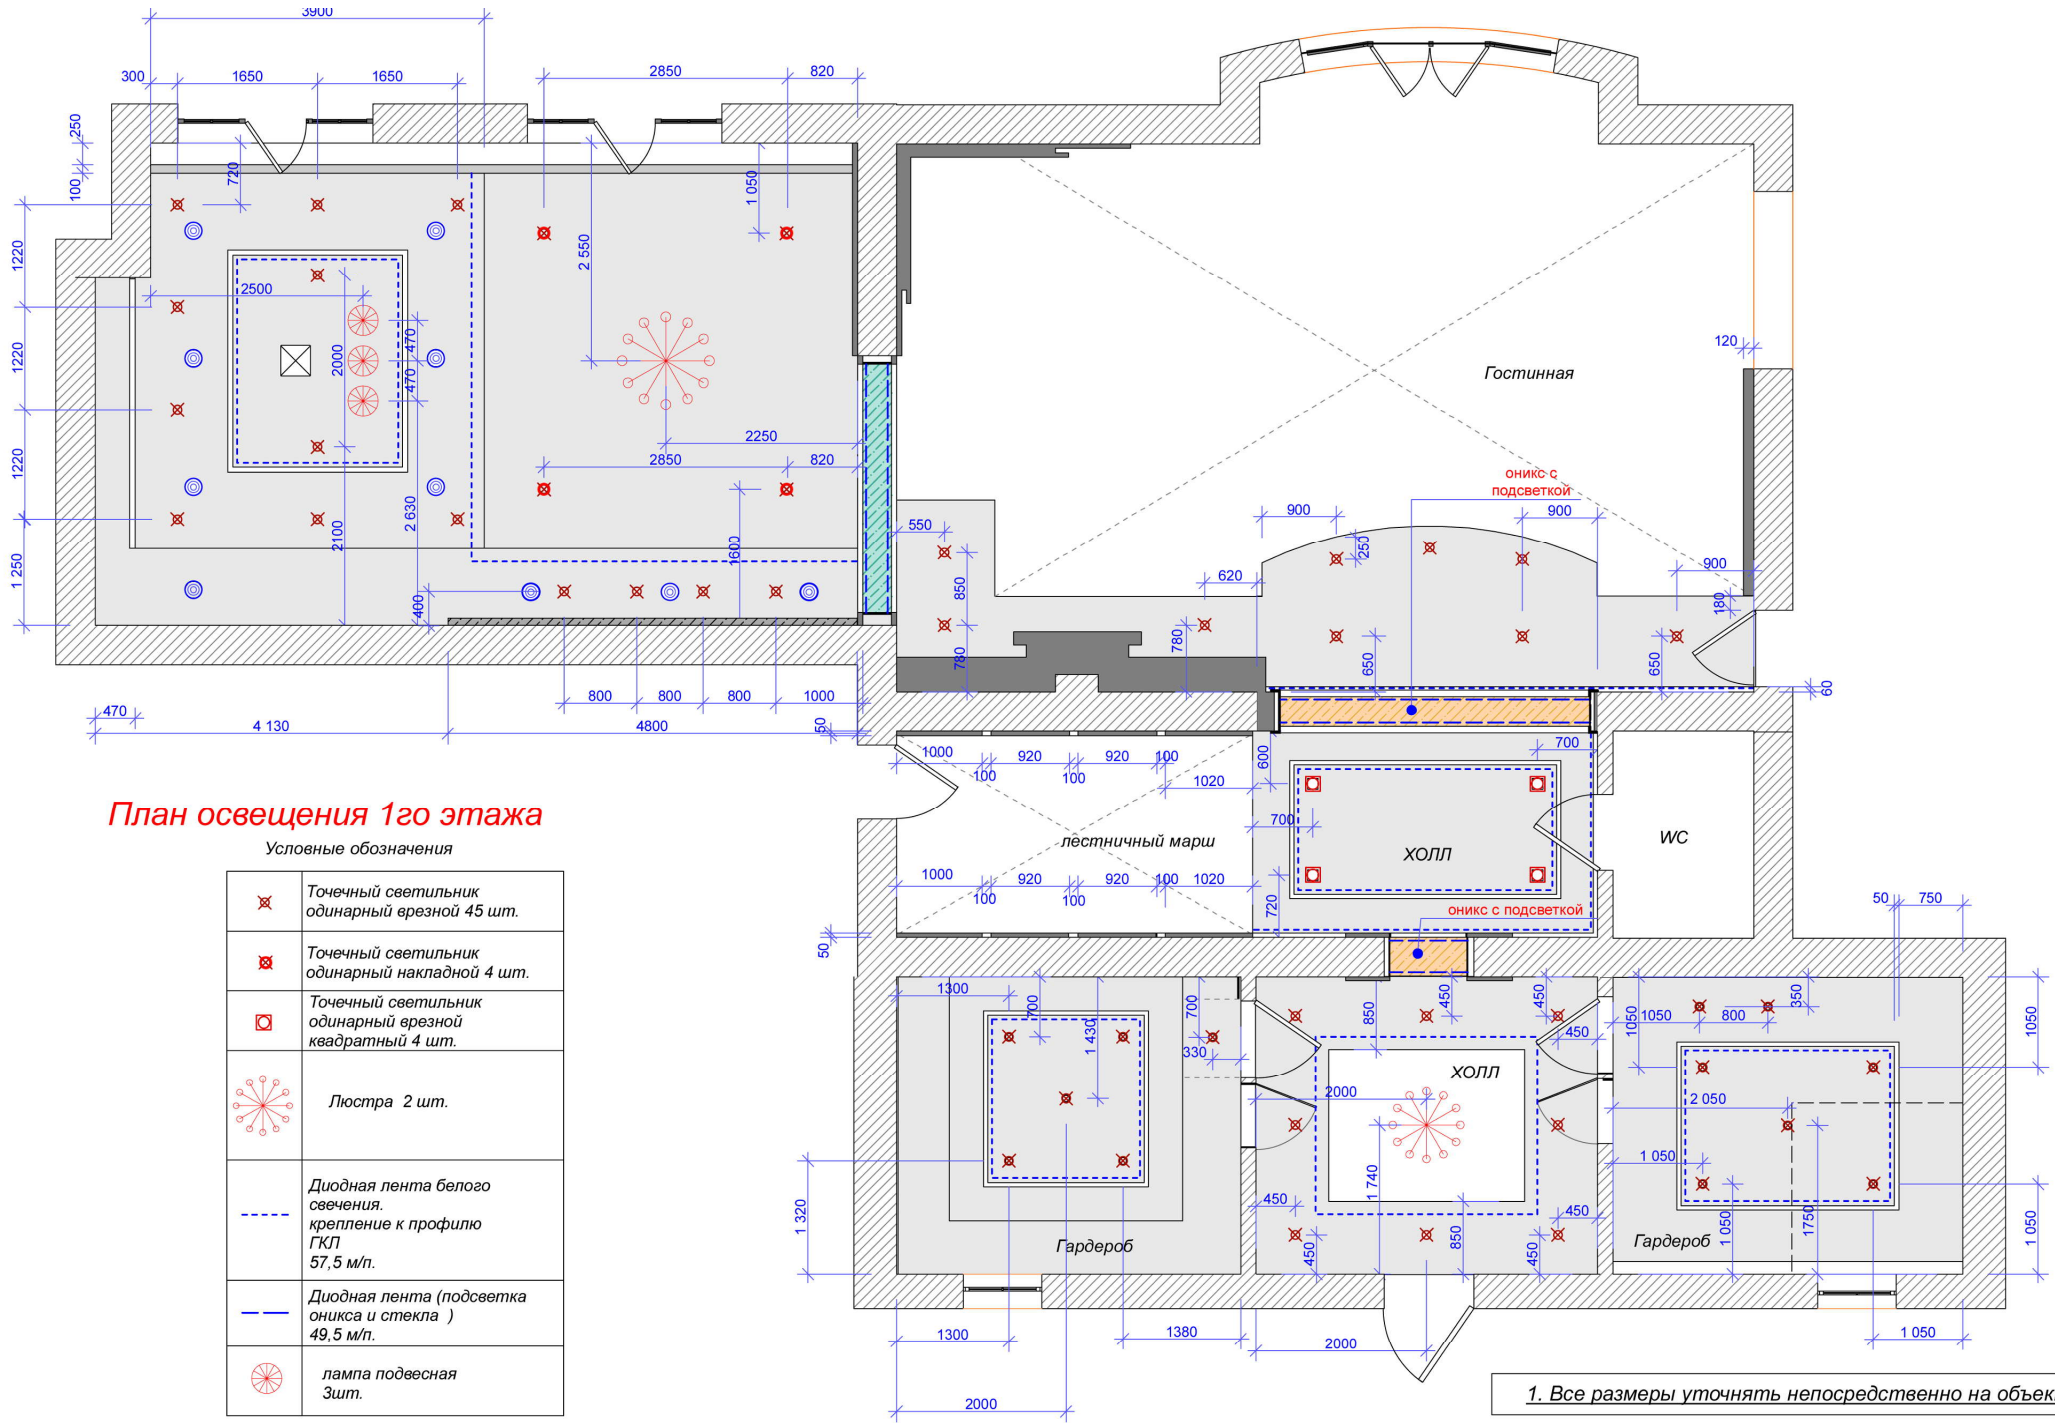

План освещения 1го этажа

Условные обозначения

	Точечный светильник одинарный врезной 45 шт.
	Точечный светильник одинарный накладной 4 шт.
	Точечный светильник одинарный врезной квадратный 4 шт.
	Люстра 2 шт.
	Диодная лента белого свечения. крепление к профилю ГКЛ 57,5 м/п.
	Диодная лента (подсветка оникса и стекла) 49,5 м/п.
	лампа подвесная 3шт.

1. Все размеры уточнять непосредственно на объекте.

дата				
рук.проекта				
дизайнер	Шевченко Дарья			студия интерьеров Академия Дизайна www.academystudio.ru тел: +7 (495) 968-01-77 и 8-962-446-82-63
заказчик	Каратаев Сергей			План освещения 1го этажа
			этажа	стадия лист листов
				7 21