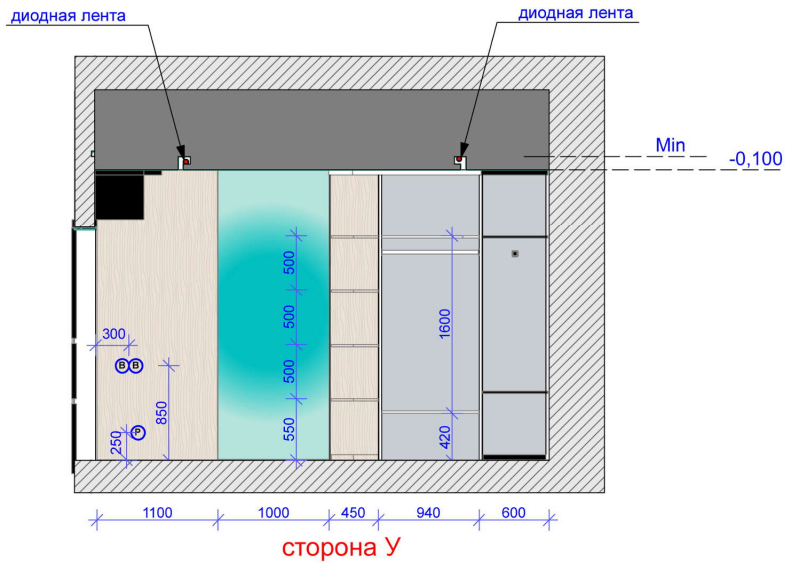

Условные обозначения

	Покраска - .38.5 м.кв.
	зеркало 2,6 м.кв.
	деревянная мебель и панели