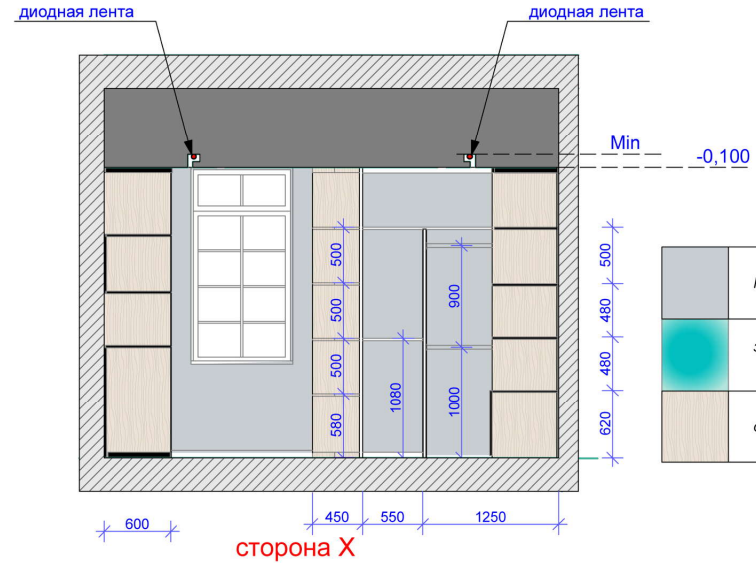

Условные обозначения

	Покраска - .38.5 м.кв.
	зеркало 2,6 м.кв.
	деревянная мебель и панели