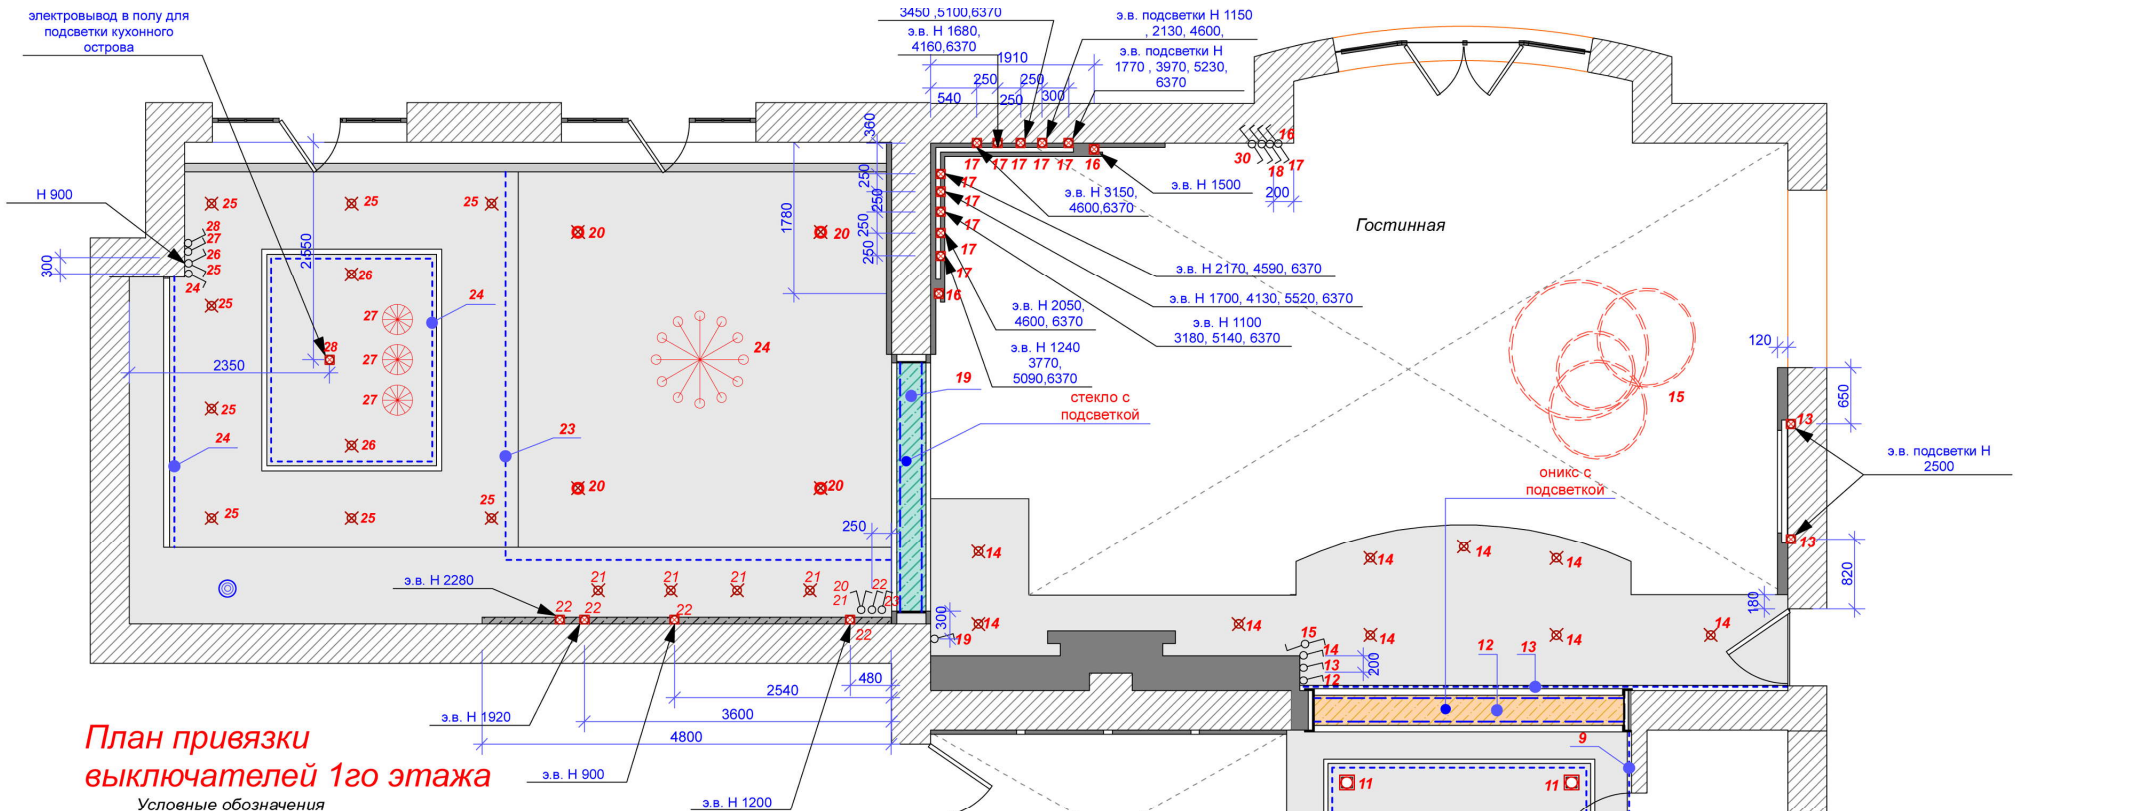

План привязки выключателей 1го этажа

Условные обозначения

1	Одноклавишный выключатель	18	Одноклавишный выключатель проходной
2	Двухклавишный выключатель	19	Одноклавишный выключатель
3	Одноклавишный выключатель	20	Двухклавишный выключатель
5	Одноклавишный выключатель	22	Одноклавишный выключатель
6	Одноклавишный выключатель	23	Одноклавишный выключатель
7	Одноклавишный выключатель	24	Одноклавишный выключатель
8	Одноклавишный выключатель	25	Двухклавишный выключатель
9	Одноклавишный выключатель	27	Одноклавишный выключатель
10	Двухклавишный выключатель	28	Одноклавишный выключатель
12	Одноклавишный выключатель	30	Одноклавишный выключатель проходной
13	Одноклавишный выключатель		
14	Одноклавишный выключатель		
15	Одноклавишный выключатель проходной		
16	Одноклавишный выключатель проходной		
17	Одноклавишный выключатель проходной		

*Всего к-во выключателей
одноклавишный - 16шт.
двухклавишный - 4 шт.
одноклавишный проходной - 5 шт.*