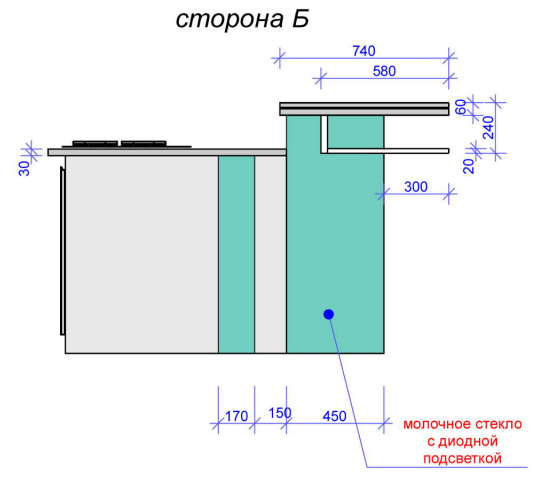

ВСЕ РАЗМЕРЫ БЕЗ УЧЕТА ЗАПАСА!

1. Все размеры уточнять непосредственно на объекте.

дата				студия интерьеров Академия Дизайна www.academstudio.ru тел: +7 (495) 968-01-77 и 8-962-446-82-63
рук. проекта				
дизайнер	Шлепченко Дарья			
заказчик	Кириталова Сергей			кухонный остров <table border="1" style="float: right;"> <tr> <td>стадия</td> <td>лист</td> <td>листов</td> </tr> <tr> <td></td> <td>22</td> <td></td> </tr> </table>