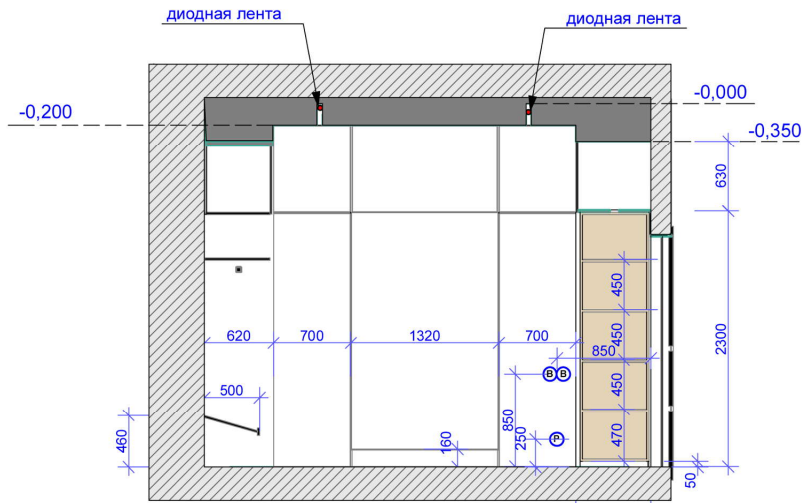

сторона П

Условные обозначения

	Покраска - 10 м.кв.
	зеркало 2,8 м.кв.

ГАРДЕРОБ ХОЗЯЙСКИЙ

1. Все размеры уточнять непосредственно на объекте.

дата					
рук.проекта					
дизайнер	Шевченко Дарья				студия интерьеров Академия Дизайна www.academstudio.ru тел: +7 (495) 968-01-77 и 8-962-446-82-63
заказчик	Каратаев Сергей				развертки О,П,З,С
				этадия	лист
					20
					21