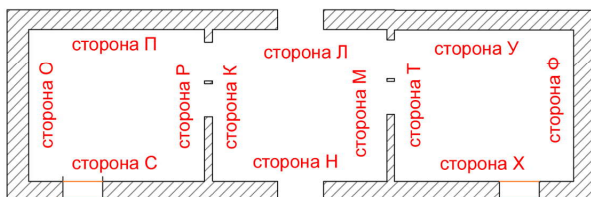

сторона О

сторона Р

сторона П

сторона С

Условные обозначения

	Покраска - 10 м.кв.
	зеркало 2,8 м.кв.

ГАРДЕРОБ ХОЗЯЙСКИЙ

1. Все размеры уточнять непосредственно на объекте.